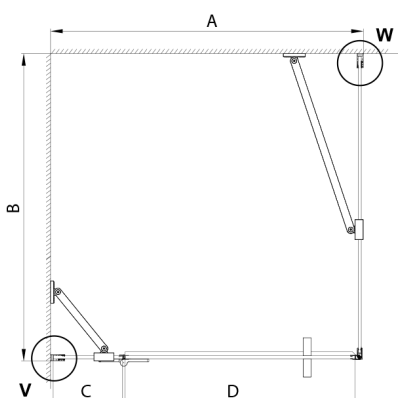

TRINITY GOLD MATT Rechteckige Duschkabine 1000x800mm, Mattglas, links

Bestellcode: GT5610-10ML-G

Größe

Breite: 1000 mm
 Höhe: 2000 mm
 Tiefe: 1000 mm

Eigenschaften

Garantie: 3 Jahre

Technisches Arbeitsblatt

MODEL	A	B	C	D
800x800	785-800	785-800	167	585
800x900	785-800	885-900	167	585
800x1000	785-800	985-1000	167	585
800x1200	785-800	1185-1200	167	585
900x800	885-900	785-800	267	585
900x900	885-900	885-900	267	585
900x1000	885-900	985-1000	267	585
900x1200	885-900	1185-1200	267	585
1000x800	985-1000	785-800	367	585
1000x900	985-1000	885-900	367	585
1000x1000	985-1000	985-1000	367	585
1000x1200	985-1000	1185-1200	367	585
1100x800	1085-1100	785-800	467	585
1100x900	1085-1100	885-900	467	585
1100x1000	1085-1100	985-1000	467	585
1100x1200	1085-1100	1185-1200	467	585
1200x800	1185-1200	785-800	567	585
1200x900	1185-1200	885-900	567	585
1200x1000	1185-1200	985-1000	567	585
1200x1200	1185-1200	1185-1200	567	585