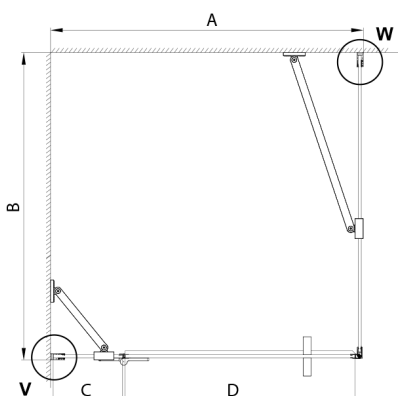

TRINITY BLACK Rechteckige Duschkabine 1000x800mm, Mattglas, links

Bestellcode: GT5610-10ML-B

Größe

Breite: 1000 mm
 Höhe: 2000 mm
 Tiefe: 1000 mm

Eigenschaften

Garantie: 3 Jahre

Technisches Arbeitsblatt

MODEL	A	B	C	D
800x800	785-800	785-800	167	585
800x900	785-800	885-900	167	585
800x1000	785-800	985-1000	167	585
800x1200	785-800	1185-1200	167	585
900x800	885-900	785-800	267	585
900x900	885-900	885-900	267	585
900x1000	885-900	985-1000	267	585
900x1200	885-900	1185-1200	267	585
1000x800	985-1000	785-800	367	585
1000x900	985-1000	885-900	367	585
1000x1000	985-1000	985-1000	367	585
1000x1200	985-1000	1185-1200	367	585
1100x800	1085-1100	785-800	467	585
1100x900	1085-1100	885-900	467	585
1100x1000	1085-1100	985-1000	467	585
1100x1200	1085-1100	1185-1200	467	585
1200x800	1185-1200	785-800	567	585
1200x900	1185-1200	885-900	567	585
1200x1000	1185-1200	985-1000	567	585
1200x1200	1185-1200	1185-1200	567	585