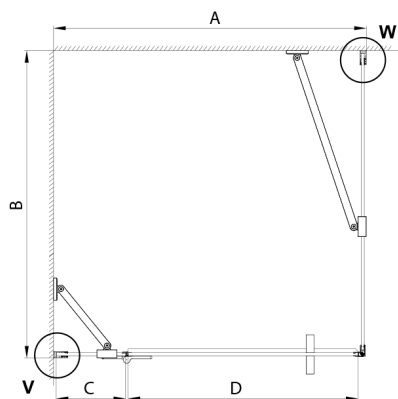

## TRINITY GOLD MATT Rechteckige Duschkabine 900x800mm Eckeinstieg, Klarglas

**Bestellcode:** GT5610-10CR-G

**Größe**

Breite: 1000 mm  
 Höhe: 2000 mm  
 Tiefe: 1000 mm

**Eigenschaften**

Garantie: 3 Jahre

### Technisches Arbeitsblatt

MODEL	A	B	C	D
800x800	785-800	785-800	167	585
800x900	785-800	885-900	167	585
800x1000	785-800	985-1000	167	585
800x1200	785-800	1185-1200	167	585
900x800	885-900	785-800	267	585
900x900	885-900	885-900	267	585
900x1000	885-900	985-1000	267	585
900x1200	885-900	1185-1200	267	585
1000x800	985-1000	785-800	367	585
1000x900	985-1000	885-900	367	585
1000x1000	985-1000	985-1000	367	585
1000x1200	985-1000	1185-1200	367	585
1100x800	1085-1100	785-800	467	585
1100x900	1085-1100	885-900	467	585
1100x1000	1085-1100	985-1000	467	585
1100x1200	1085-1100	1185-1200	467	585
1200x800	1185-1200	785-800	567	585
1200x900	1185-1200	885-900	567	585
1200x1000	1185-1200	985-1000	567	585
1200x1200	1185-1200	1185-1200	567	585