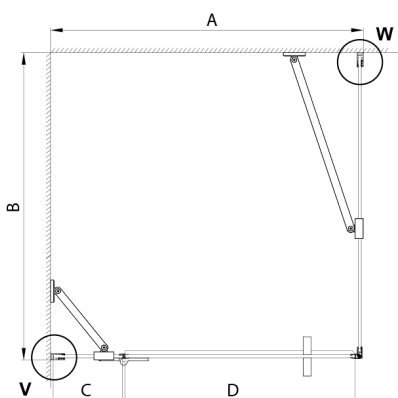

TRINITY BLACK Eckige Duschkabine 800x800mm, Eckeinstieg, rechts

Bestellcode: GT5610-10CR-B

Größe

Breite: 1000 mm
 Höhe: 2000 mm
 Tiefe: 1000 mm

Eigenschaften

Garantie: 3 Jahre

Technisches Arbeitsblatt

MODEL	A	B	C	D
800x800	785-800	785-800	167	585
800x900	785-800	885-900	167	585
800x1000	785-800	985-1000	167	585
800x1200	785-800	1185-1200	167	585
900x800	885-900	785-800	267	585
900x900	885-900	885-900	267	585
900x1000	885-900	985-1000	267	585
900x1200	885-900	1185-1200	267	585
1000x800	985-1000	785-800	367	585
1000x900	985-1000	885-900	367	585
1000x1000	985-1000	985-1000	367	585
1000x1200	985-1000	1185-1200	367	585
1100x800	1085-1100	785-800	467	585
1100x900	1085-1100	885-900	467	585
1100x1000	1085-1100	985-1000	467	585
1100x1200	1085-1100	1185-1200	467	585
1200x800	1185-1200	785-800	567	585
1200x900	1185-1200	885-900	567	585
1200x1000	1185-1200	985-1000	567	585
1200x1200	1185-1200	1185-1200	567	585