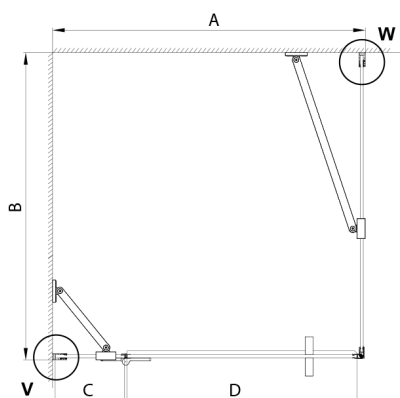

TRINITY GOLD MATT Eckige Duschkabine 800x800mm, Eckeinstieg, links

Bestellcode: GT5610-10CL-G

Größe

Breite: 1000 mm
 Höhe: 2000 mm
 Tiefe: 1000 mm

Eigenschaften

Garantie: 3 Jahre

Technisches Arbeitsblatt

MODEL	A	B	C	D
800x800	785-800	785-800	167	585
800x900	785-800	885-900	167	585
800x1000	785-800	985-1000	167	585
800x1200	785-800	1185-1200	167	585
900x800	885-900	785-800	267	585
900x900	885-900	885-900	267	585
900x1000	885-900	985-1000	267	585
900x1200	885-900	1185-1200	267	585
1000x800	985-1000	785-800	367	585
1000x900	985-1000	885-900	367	585
1000x1000	985-1000	985-1000	367	585
1000x1200	985-1000	1185-1200	367	585
1100x800	1085-1100	785-800	467	585
1100x900	1085-1100	885-900	467	585
1100x1000	1085-1100	985-1000	467	585
1100x1200	1085-1100	1185-1200	467	585
1200x800	1185-1200	785-800	567	585
1200x900	1185-1200	885-900	567	585
1200x1000	1185-1200	985-1000	567	585
1200x1200	1185-1200	1185-1200	567	585