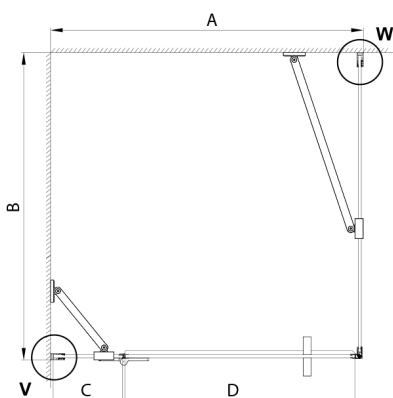

TRINITY BLACK Eckige Duschkabine 800x800mm, Eckeinstieg, links

Bestellcode: GT5610-10CL-B

Größe

Breite: 1000 mm
 Höhe: 2000 mm
 Tiefe: 1000 mm

Eigenschaften

Garantie: 3 Jahre

Technisches Arbeitsblatt

MODEL	A	B	C	D
800x800	785-800	785-800	167	585
800x900	785-800	885-900	167	585
800x1000	785-800	985-1000	167	585
800x1200	785-800	1185-1200	167	585
900x800	885-900	785-800	267	585
900x900	885-900	885-900	267	585
900x1000	885-900	985-1000	267	585
900x1200	885-900	1185-1200	267	585
1000x800	985-1000	785-800	367	585
1000x900	985-1000	885-900	367	585
1000x1000	985-1000	985-1000	367	585
1000x1200	985-1000	1185-1200	367	585
1100x800	1085-1100	785-800	467	585
1100x900	1085-1100	885-900	467	585
1100x1000	1085-1100	985-1000	467	585
1100x1200	1085-1100	1185-1200	467	585
1200x800	1185-1200	785-800	567	585
1200x900	1185-1200	885-900	567	585
1200x1000	1185-1200	985-1000	567	585
1200x1200	1185-1200	1185-1200	567	585