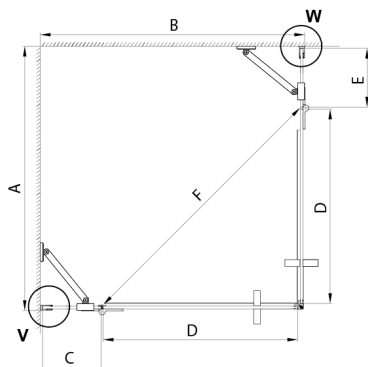

TRINITY GOLD MATT Eckige Duschkabine 900x900mm, Eckeinstieg, Mattglas

Bestellcode: GT2290-90M-G

Größe

Breite: 900 mm
 Höhe: 2000 mm
 Tiefe: 900 mm

Eigenschaften

Garantie: 3 Jahre

Technisches Arbeitsblatt

MODEL	A	B	C	D	E	F
800x800	785-800	785-800	167	585	167	840
800x900	785-800	885-900	267	585	167	840
800x1000	785-800	985-1000	367	585	167	840
800x1100	785-800	1085-1100	467	585	167	840
800x1200	785-800	1185-1200	567	585	167	840
900x900	885-900	885-900	267	585	267	840
900x1000	885-900	985-1000	367	585	267	840
900x1100	885-900	1085-1100	467	585	267	840
900x1200	885-900	1185-1200	567	585	267	840
1000x1000	985-1000	985-1000	367	585	367	840
1000x1100	985-1000	1085-1100	467	585	367	840
1000x1200	985-1000	1185-1200	567	585	367	840
1100x1100	1085-1100	1085-1100	467	585	467	840
1100x1200	1085-1100	1185-1200	567	585	467	840
1200x1200	1185-1200	1185-1200	567	585	567	840