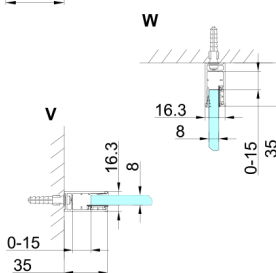

TRINITY GOLD MATT Eckige Duschkabine 900x900mm, Eckeinstieg, Mattglas

Bestellcode: GT2290-90M-G

Größe

Breite: 900 mm
 Höhe: 2000 mm
 Tiefe: 900 mm

Eigenschaften

Garantie: 3 Jahre

Technisches Arbeitsblatt

MODEL	A	B	C	D	E	F
800x800	785-800	785-800	167	585	167	840
800x900	785-800	885-900	267	585	167	840
800x1000	785-800	985-1000	367	585	167	840
800x1100	785-800	1085-1100	467	585	167	840
800x1200	785-800	1185-1200	567	585	167	840
900x900	885-900	885-900	267	585	267	840
900x1000	885-900	985-1000	367	585	267	840
900x1100	885-900	1085-1100	467	585	267	840
900x1200	885-900	1185-1200	567	585	267	840
1000x1000	985-1000	985-1000	367	585	367	840
1000x1100	985-1000	1085-1100	467	585	367	840
1000x1200	985-1000	1185-1200	567	585	367	840
1100x1100	1085-1100	1085-1100	467	585	467	840
1100x1200	1085-1100	1185-1200	567	585	467	840
1200x1200	1185-1200	1185-1200	567	585	567	840