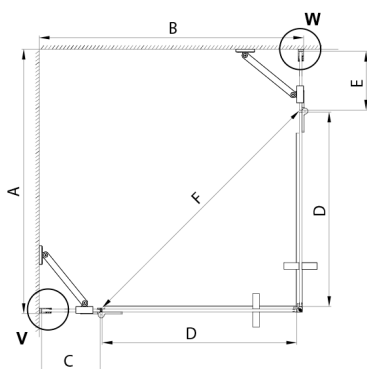

TRINITY BLACK Eckige Duschkabine 900x900mm, Eckeinstieg, Mattglas

Bestellcode: GT2290-90M-B

Größe

Breite: 900 mm
 Höhe: 2000 mm
 Tiefe: 900 mm

Eigenschaften

Garantie: 3 Jahre

Technisches Arbeitsblatt

MODEL	A	B	C	D	E	F
800x800	785-800	785-800	167	585	167	840
800x900	785-800	885-900	267	585	167	840
800x1000	785-800	985-1000	367	585	167	840
800x1100	785-800	1085-1100	467	585	167	840
800x1200	785-800	1185-1200	567	585	167	840
900x900	885-900	885-900	267	585	267	840
900x1000	885-900	985-1000	367	585	267	840
900x1100	885-900	1085-1100	467	585	267	840
900x1200	885-900	1185-1200	567	585	267	840
1000x1000	985-1000	985-1000	367	585	367	840
1000x1100	985-1000	1085-1100	467	585	367	840
1000x1200	985-1000	1185-1200	567	585	367	840
1100x1100	1085-1100	1085-1100	467	585	467	840
1100x1200	1085-1100	1185-1200	567	585	467	840
1200x1200	1185-1200	1185-1200	567	585	567	840