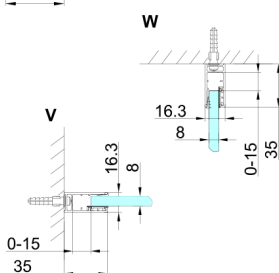

TRINITY BLACK Eckige Duschkabine 900x900mm, Eckeinstieg, Mattglas

Bestellcode: GT2290-90M-B

Größe

Breite: 900 mm
 Höhe: 2000 mm
 Tiefe: 900 mm

Eigenschaften

Garantie: 3 Jahre

Technisches Arbeitsblatt

MODEL	A	B	C	D	E	F
800x800	785-800	785-800	167	585	167	840
800x900	785-800	885-900	267	585	167	840
800x1000	785-800	985-1000	367	585	167	840
800x1100	785-800	1085-1100	467	585	167	840
800x1200	785-800	1185-1200	567	585	167	840
900x900	885-900	885-900	267	585	267	840
900x1000	885-900	985-1000	367	585	267	840
900x1100	885-900	1085-1100	467	585	267	840
900x1200	885-900	1185-1200	567	585	267	840
1000x1000	985-1000	985-1000	367	585	367	840
1000x1100	985-1000	1085-1100	467	585	367	840
1000x1200	985-1000	1185-1200	567	585	367	840
1100x1100	1085-1100	1085-1100	467	585	467	840
1100x1200	1085-1100	1185-1200	567	585	467	840
1200x1200	1185-1200	1185-1200	567	585	567	840