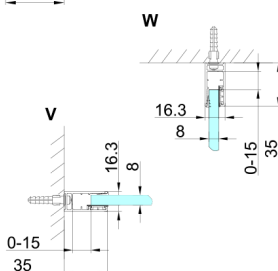

## TRINITY BLACK Eckige Duschkabine 900x900mm, Eckeinstieg, Klarglas

**Bestellcode:** GT2290-90C-B

**Größe**

Breite: 900 mm  
 Höhe: 2000 mm  
 Tiefe: 900 mm

**Eigenschaften**

Garantie: 3 Jahre

### Technisches Arbeitsblatt

MODEL	A	B	C	D	E	F
800x800	785-800	785-800	167	585	167	840
800x900	785-800	885-900	267	585	167	840
800x1000	785-800	985-1000	367	585	167	840
800x1100	785-800	1085-1100	467	585	167	840
800x1200	785-800	1185-1200	567	585	167	840
900x900	885-900	885-900	267	585	267	840
900x1000	885-900	985-1000	367	585	267	840
900x1100	885-900	1085-1100	467	585	267	840
900x1200	885-900	1185-1200	567	585	267	840
1000x1000	985-1000	985-1000	367	585	367	840
1000x1100	985-1000	1085-1100	467	585	367	840
1000x1200	985-1000	1185-1200	567	585	367	840
1100x1100	1085-1100	1085-1100	467	585	467	840
1100x1200	1085-1100	1185-1200	567	585	467	840
1200x1200	1185-1200	1185-1200	567	585	567	840