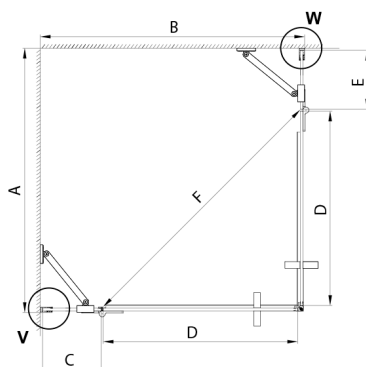

## TRINITY BLACK Eckige Duschkabine 900x900mm, Eckeinstieg, Klarglas

**Bestellcode:** GT2290-90C-B

**Größe**

Breite: 900 mm  
 Höhe: 2000 mm  
 Tiefe: 900 mm

**Eigenschaften**

Garantie: 3 Jahre

### Technisches Arbeitsblatt

MODEL	A	B	C	D	E	F
800x800	785-800	785-800	167	585	167	840
800x900	785-800	885-900	267	585	167	840
800x1000	785-800	985-1000	367	585	167	840
800x1100	785-800	1085-1100	467	585	167	840
800x1200	785-800	1185-1200	567	585	167	840
900x900	885-900	885-900	267	585	267	840
900x1000	885-900	985-1000	367	585	267	840
900x1100	885-900	1085-1100	467	585	267	840
900x1200	885-900	1185-1200	567	585	267	840
1000x1000	985-1000	985-1000	367	585	367	840
1000x1100	985-1000	1085-1100	467	585	367	840
1000x1200	985-1000	1185-1200	567	585	367	840
1100x1100	1085-1100	1085-1100	467	585	467	840
1100x1200	1085-1100	1185-1200	567	585	467	840
1200x1200	1185-1200	1185-1200	567	585	567	840