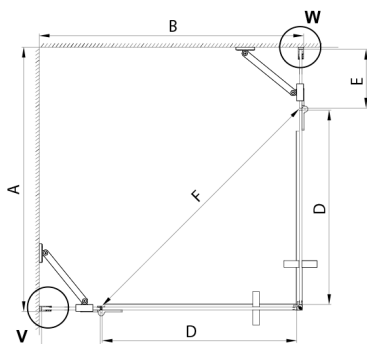

TRINITY CHROME Rechteckige Duschkabine 1200x900mm Eckeinstieg, Mattglas

Bestellcode: GT2290-12M-CH

Größe

Breite: 1200 mm
 Höhe: 2000 mm
 Tiefe: 900 mm

Eigenschaften

Garantie: 3 Jahre

Technisches Arbeitsblatt

MODEL	A	B	C	D	E	F
800x800	785-800	785-800	167	585	167	840
800x900	785-800	885-900	267	585	167	840
800x1000	785-800	985-1000	367	585	167	840
800x1100	785-800	1085-1100	467	585	167	840
800x1200	785-800	1185-1200	567	585	167	840
900x900	885-900	885-900	267	585	267	840
900x1000	885-900	985-1000	367	585	267	840
900x1100	885-900	1085-1100	467	585	267	840
900x1200	885-900	1185-1200	567	585	267	840
1000x1000	985-1000	985-1000	367	585	367	840
1000x1100	985-1000	1085-1100	467	585	367	840
1000x1200	985-1000	1185-1200	567	585	367	840
1100x1100	1085-1100	1085-1100	467	585	467	840
1100x1200	1085-1100	1185-1200	567	585	467	840
1200x1200	1185-1200	1185-1200	567	585	567	840