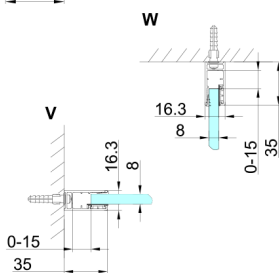

TRINITY CHROME Rechteckige Duschkabine 1200x900mm Eckeinstieg, Mattglas

Bestellcode: GT2290-12M-CH

Größe

Breite: 1200 mm
 Höhe: 2000 mm
 Tiefe: 900 mm

Eigenschaften

Garantie: 3 Jahre

Technisches Arbeitsblatt

MODEL	A	B	C	D	E	F
800x800	785-800	785-800	167	585	167	840
800x900	785-800	885-900	267	585	167	840
800x1000	785-800	985-1000	367	585	167	840
800x1100	785-800	1085-1100	467	585	167	840
800x1200	785-800	1185-1200	567	585	167	840
900x900	885-900	885-900	267	585	267	840
900x1000	885-900	985-1000	367	585	267	840
900x1100	885-900	1085-1100	467	585	267	840
900x1200	885-900	1185-1200	567	585	267	840
1000x1000	985-1000	985-1000	367	585	367	840
1000x1100	985-1000	1085-1100	467	585	367	840
1000x1200	985-1000	1185-1200	567	585	367	840
1100x1100	1085-1100	1085-1100	467	585	467	840
1100x1200	1085-1100	1185-1200	567	585	467	840
1200x1200	1185-1200	1185-1200	567	585	567	840