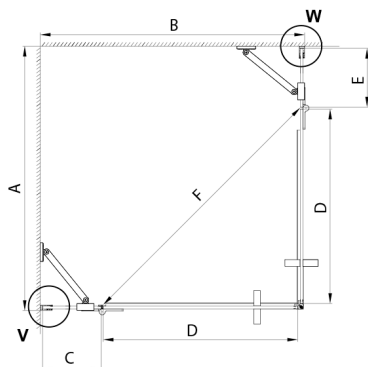

TRINITY GOLD MATT Rechteckige Duschkabine 1200x900mm Eckeinstieg, Mattglas

Bestellcode: GT2290-12M-G

Größe

Breite: 1200 mm
 Höhe: 2000 mm
 Tiefe: 900 mm

Eigenschaften

Garantie: 3 Jahre

Technisches Arbeitsblatt

MODEL	A	B	C	D	E	F
800x800	785-800	785-800	167	585	167	840
800x900	785-800	885-900	267	585	167	840
800x1000	785-800	985-1000	367	585	167	840
800x1100	785-800	1085-1100	467	585	167	840
800x1200	785-800	1185-1200	567	585	167	840
900x900	885-900	885-900	267	585	267	840
900x1000	885-900	985-1000	367	585	267	840
900x1100	885-900	1085-1100	467	585	267	840
900x1200	885-900	1185-1200	567	585	267	840
1000x1000	985-1000	985-1000	367	585	367	840
1000x1100	985-1000	1085-1100	467	585	367	840
1000x1200	985-1000	1185-1200	567	585	367	840
1100x1100	1085-1100	1085-1100	467	585	467	840
1100x1200	1085-1100	1185-1200	567	585	467	840
1200x1200	1185-1200	1185-1200	567	585	567	840