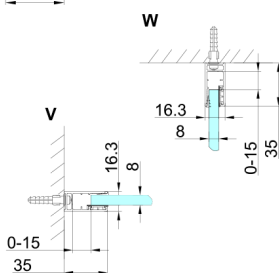

TRINITY GOLD MATT Rechteckige Duschkabine 1200x900mm Eckeinstieg, Mattglas

Bestellcode: GT2290-12M-G

Größe

Breite: 1200 mm
 Höhe: 2000 mm
 Tiefe: 900 mm

Eigenschaften

Garantie: 3 Jahre

Technisches Arbeitsblatt

MODEL	A	B	C	D	E	F
800x800	785-800	785-800	167	585	167	840
800x900	785-800	885-900	267	585	167	840
800x1000	785-800	985-1000	367	585	167	840
800x1100	785-800	1085-1100	467	585	167	840
800x1200	785-800	1185-1200	567	585	167	840
900x900	885-900	885-900	267	585	267	840
900x1000	885-900	985-1000	367	585	267	840
900x1100	885-900	1085-1100	467	585	267	840
900x1200	885-900	1185-1200	567	585	267	840
1000x1000	985-1000	985-1000	367	585	367	840
1000x1100	985-1000	1085-1100	467	585	367	840
1000x1200	985-1000	1185-1200	567	585	367	840
1100x1100	1085-1100	1085-1100	467	585	467	840
1100x1200	1085-1100	1185-1200	567	585	467	840
1200x1200	1185-1200	1185-1200	567	585	567	840