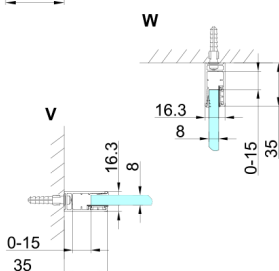

TRINITY BLACK Rechteckige Duschkabine 1200x900mm Eckeinstieg, Klarglas

Bestellcode: GT2290-12C-B

Größe

Breite: 1200 mm
 Höhe: 2000 mm
 Tiefe: 900 mm

Eigenschaften

Garantie: 3 Jahre

Technisches Arbeitsblatt

MODEL	A	B	C	D	E	F
800x800	785-800	785-800	167	585	167	840
800x900	785-800	885-900	267	585	167	840
800x1000	785-800	985-1000	367	585	167	840
800x1100	785-800	1085-1100	467	585	167	840
800x1200	785-800	1185-1200	567	585	167	840
900x900	885-900	885-900	267	585	267	840
900x1000	885-900	985-1000	367	585	267	840
900x1100	885-900	1085-1100	467	585	267	840
900x1200	885-900	1185-1200	567	585	267	840
1000x1000	985-1000	985-1000	367	585	367	840
1000x1100	985-1000	1085-1100	467	585	367	840
1000x1200	985-1000	1185-1200	567	585	367	840
1100x1100	1085-1100	1085-1100	467	585	467	840
1100x1200	1085-1100	1185-1200	567	585	467	840
1200x1200	1185-1200	1185-1200	567	585	567	840