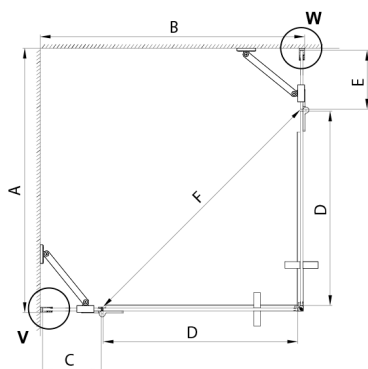

TRINITY BLACK Rechteckige Duschkabine 1200x900mm Eckeinstieg, Klarglas

Bestellcode: GT2290-12C-B

Größe

Breite: 1200 mm
 Höhe: 2000 mm
 Tiefe: 900 mm

Eigenschaften

Garantie: 3 Jahre

Technisches Arbeitsblatt

MODEL	A	B	C	D	E	F
800x800	785-800	785-800	167	585	167	840
800x900	785-800	885-900	267	585	167	840
800x1000	785-800	985-1000	367	585	167	840
800x1100	785-800	1085-1100	467	585	167	840
800x1200	785-800	1185-1200	567	585	167	840
900x900	885-900	885-900	267	585	267	840
900x1000	885-900	985-1000	367	585	267	840
900x1100	885-900	1085-1100	467	585	267	840
900x1200	885-900	1185-1200	567	585	267	840
1000x1000	985-1000	985-1000	367	585	367	840
1000x1100	985-1000	1085-1100	467	585	367	840
1000x1200	985-1000	1185-1200	567	585	367	840
1100x1100	1085-1100	1085-1100	467	585	467	840
1100x1200	1085-1100	1185-1200	567	585	467	840
1200x1200	1185-1200	1185-1200	567	585	567	840