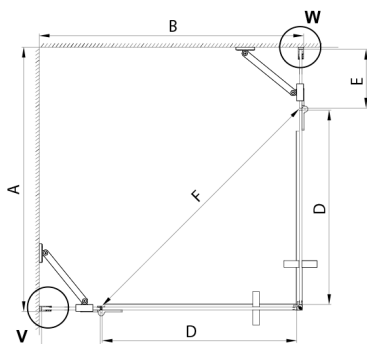

TRINITY CHROME Rechteckige Duschkabine 1100x900mm Eckeinstieg, Mattglas

Bestellcode: GT2290-11M-CH

Größe

Breite: 1100 mm
 Höhe: 2000 mm
 Tiefe: 900 mm

Eigenschaften

Garantie: 3 Jahre

Technisches Arbeitsblatt

MODEL	A	B	C	D	E	F
800x800	785-800	785-800	167	585	167	840
800x900	785-800	885-900	267	585	167	840
800x1000	785-800	985-1000	367	585	167	840
800x1100	785-800	1085-1100	467	585	167	840
800x1200	785-800	1185-1200	567	585	167	840
900x900	885-900	885-900	267	585	267	840
900x1000	885-900	985-1000	367	585	267	840
900x1100	885-900	1085-1100	467	585	267	840
900x1200	885-900	1185-1200	567	585	267	840
1000x1000	985-1000	985-1000	367	585	367	840
1000x1100	985-1000	1085-1100	467	585	367	840
1000x1200	985-1000	1185-1200	567	585	367	840
1100x1100	1085-1100	1085-1100	467	585	467	840
1100x1200	1085-1100	1185-1200	567	585	467	840
1200x1200	1185-1200	1185-1200	567	585	567	840