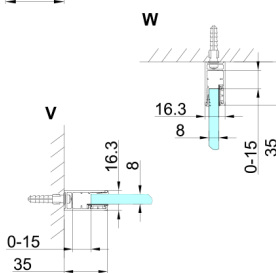

TRINITY CHROME Rechteckige Duschkabine 1100x900mm Eckeinstieg, Mattglas

Bestellcode: GT2290-11M-CH

Größe

Breite: 1100 mm
 Höhe: 2000 mm
 Tiefe: 900 mm

Eigenschaften

Garantie: 3 Jahre

Technisches Arbeitsblatt

MODEL	A	B	C	D	E	F
800x800	785-800	785-800	167	585	167	840
800x900	785-800	885-900	267	585	167	840
800x1000	785-800	985-1000	367	585	167	840
800x1100	785-800	1085-1100	467	585	167	840
800x1200	785-800	1185-1200	567	585	167	840
900x900	885-900	885-900	267	585	267	840
900x1000	885-900	985-1000	367	585	267	840
900x1100	885-900	1085-1100	467	585	267	840
900x1200	885-900	1185-1200	567	585	267	840
1000x1000	985-1000	985-1000	367	585	367	840
1000x1100	985-1000	1085-1100	467	585	367	840
1000x1200	985-1000	1185-1200	567	585	367	840
1100x1100	1085-1100	1085-1100	467	585	467	840
1100x1200	1085-1100	1185-1200	567	585	467	840
1200x1200	1185-1200	1185-1200	567	585	567	840