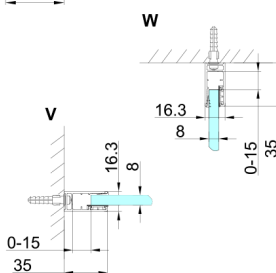

## TRINITY GOLD MATT Rechteckige Duschkabine 1100x900mm Eckeinstieg, Mattglas

**Bestellcode:** GT2290-11M-G

**Größe**

Breite: 1100 mm  
 Höhe: 2000 mm  
 Tiefe: 900 mm

**Eigenschaften**

Garantie: 3 Jahre

### Technisches Arbeitsblatt

MODEL	A	B	C	D	E	F
800x800	785-800	785-800	167	585	167	840
800x900	785-800	885-900	267	585	167	840
800x1000	785-800	985-1000	367	585	167	840
800x1100	785-800	1085-1100	467	585	167	840
800x1200	785-800	1185-1200	567	585	167	840
900x900	885-900	885-900	267	585	267	840
900x1000	885-900	985-1000	367	585	267	840
900x1100	885-900	1085-1100	467	585	267	840
900x1200	885-900	1185-1200	567	585	267	840
1000x1000	985-1000	985-1000	367	585	367	840
1000x1100	985-1000	1085-1100	467	585	367	840
1000x1200	985-1000	1185-1200	567	585	367	840
1100x1100	1085-1100	1085-1100	467	585	467	840
1100x1200	1085-1100	1185-1200	567	585	467	840
1200x1200	1185-1200	1185-1200	567	585	567	840