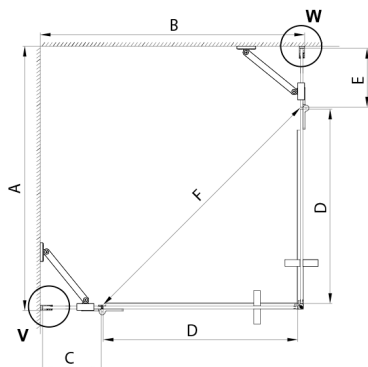

## TRINITY GOLD MATT Rechteckige Duschkabine 1100x900mm Eckeinstieg, Mattglas

**Bestellcode:** GT2290-11M-G

**Größe**

Breite: 1100 mm  
 Höhe: 2000 mm  
 Tiefe: 900 mm

**Eigenschaften**

Garantie: 3 Jahre

### Technisches Arbeitsblatt

MODEL	A	B	C	D	E	F
800x800	785-800	785-800	167	585	167	840
800x900	785-800	885-900	267	585	167	840
800x1000	785-800	985-1000	367	585	167	840
800x1100	785-800	1085-1100	467	585	167	840
800x1200	785-800	1185-1200	567	585	167	840
900x900	885-900	885-900	267	585	267	840
900x1000	885-900	985-1000	367	585	267	840
900x1100	885-900	1085-1100	467	585	267	840
900x1200	885-900	1185-1200	567	585	267	840
1000x1000	985-1000	985-1000	367	585	367	840
1000x1100	985-1000	1085-1100	467	585	367	840
1000x1200	985-1000	1185-1200	567	585	367	840
1100x1100	1085-1100	1085-1100	467	585	467	840
1100x1200	1085-1100	1185-1200	567	585	467	840
1200x1200	1185-1200	1185-1200	567	585	567	840