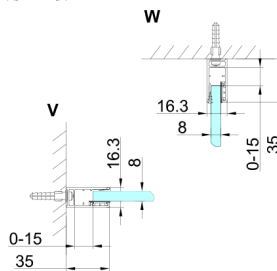

TRINITY BLACK Rechteckige Duschkabine 1100x900mm Eckeinstieg, Mattglas

Bestellcode: GT2290-11M-B

Größe

Breite: 1100 mm
 Höhe: 2000 mm
 Tiefe: 900 mm

Eigenschaften

Garantie: 3 Jahre

Technisches Arbeitsblatt

MODEL	A	B	C	D	E	F
800x800	785-800	785-800	167	585	167	840
800x900	785-800	885-900	267	585	167	840
800x1000	785-800	985-1000	367	585	167	840
800x1100	785-800	1085-1100	467	585	167	840
800x1200	785-800	1185-1200	567	585	167	840
900x900	885-900	885-900	267	585	267	840
900x1000	885-900	985-1000	367	585	267	840
900x1100	885-900	1085-1100	467	585	267	840
900x1200	885-900	1185-1200	567	585	267	840
1000x1000	985-1000	985-1000	367	585	367	840
1000x1100	985-1000	1085-1100	467	585	367	840
1000x1200	985-1000	1185-1200	567	585	367	840
1100x1100	1085-1100	1085-1100	467	585	467	840
1100x1200	1085-1100	1185-1200	567	585	467	840
1200x1200	1185-1200	1185-1200	567	585	567	840