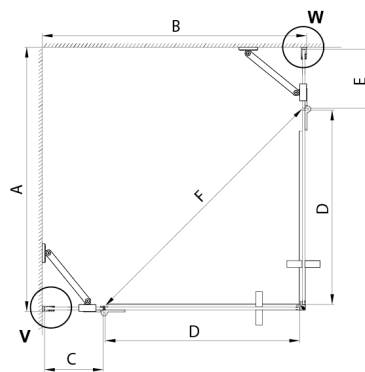

TRINITY BLACK Rechteckige Duschkabine 1100x900mm Eckeinstieg, Mattglas

Bestellcode: GT2290-11M-B

Größe

Breite: 1100 mm
 Höhe: 2000 mm
 Tiefe: 900 mm

Eigenschaften

Garantie: 3 Jahre

Technisches Arbeitsblatt

MODEL	A	B	C	D	E	F
800x800	785-800	785-800	167	585	167	840
800x900	785-800	885-900	267	585	167	840
800x1000	785-800	985-1000	367	585	167	840
800x1100	785-800	1085-1100	467	585	167	840
800x1200	785-800	1185-1200	567	585	167	840
900x900	885-900	885-900	267	585	267	840
900x1000	885-900	985-1000	367	585	267	840
900x1100	885-900	1085-1100	467	585	267	840
900x1200	885-900	1185-1200	567	585	267	840
1000x1000	985-1000	985-1000	367	585	367	840
1000x1100	985-1000	1085-1100	467	585	367	840
1000x1200	985-1000	1185-1200	567	585	367	840
1100x1100	1085-1100	1085-1100	467	585	467	840
1100x1200	1085-1100	1185-1200	567	585	467	840
1200x1200	1185-1200	1185-1200	567	585	567	840