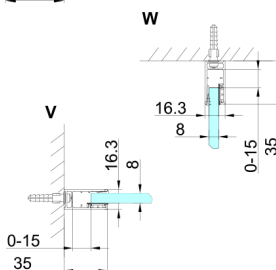

## TRINITY GOLD MATT Rechteckige Duschkabine 1100x900mm Eckeinstieg, Klarglas

**Bestellcode:** GT2290-11C-G

**Größe**

Breite: 1100 mm  
 Höhe: 2000 mm  
 Tiefe: 900 mm

**Eigenschaften**

Garantie: 3 Jahre

### Technisches Arbeitsblatt

MODEL	A	B	C	D	E	F
800x800	785-800	785-800	167	585	167	840
800x900	785-800	885-900	267	585	167	840
800x1000	785-800	985-1000	367	585	167	840
800x1100	785-800	1085-1100	467	585	167	840
800x1200	785-800	1185-1200	567	585	167	840
900x900	885-900	885-900	267	585	267	840
900x1000	885-900	985-1000	367	585	267	840
900x1100	885-900	1085-1100	467	585	267	840
900x1200	885-900	1185-1200	567	585	267	840
1000x1000	985-1000	985-1000	367	585	367	840
1000x1100	985-1000	1085-1100	467	585	367	840
1000x1200	985-1000	1185-1200	567	585	367	840
1100x1100	1085-1100	1085-1100	467	585	467	840
1100x1200	1085-1100	1185-1200	567	585	467	840
1200x1200	1185-1200	1185-1200	567	585	567	840