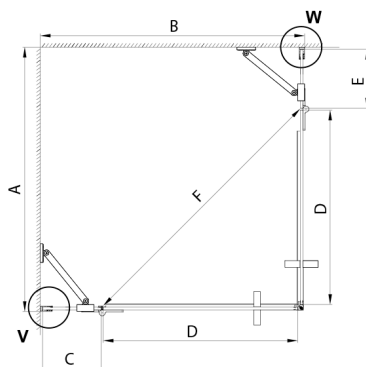

## TRINITY GOLD MATT Rechteckige Duschkabine 1100x900mm Eckeinstieg, Klarglas

**Bestellcode:** GT2290-11C-G

**Größe**

Breite: 1100 mm  
 Höhe: 2000 mm  
 Tiefe: 900 mm

**Eigenschaften**

Garantie: 3 Jahre

### Technisches Arbeitsblatt

MODEL	A	B	C	D	E	F
800x800	785-800	785-800	167	585	167	840
800x900	785-800	885-900	267	585	167	840
800x1000	785-800	985-1000	367	585	167	840
800x1100	785-800	1085-1100	467	585	167	840
800x1200	785-800	1185-1200	567	585	167	840
900x900	885-900	885-900	267	585	267	840
900x1000	885-900	985-1000	367	585	267	840
900x1100	885-900	1085-1100	467	585	267	840
900x1200	885-900	1185-1200	567	585	267	840
1000x1000	985-1000	985-1000	367	585	367	840
1000x1100	985-1000	1085-1100	467	585	367	840
1000x1200	985-1000	1185-1200	567	585	367	840
1100x1100	1085-1100	1085-1100	467	585	467	840
1100x1200	1085-1100	1185-1200	567	585	467	840
1200x1200	1185-1200	1185-1200	567	585	567	840