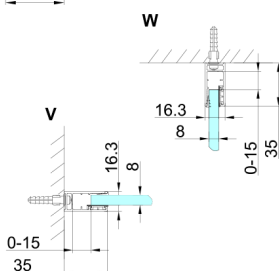

TRINITY BLACK Rechteckige Duschkabine 1100x900mm Eckeinstieg, Klarglas

Bestellcode: GT2290-11C-B

Größe

Breite: 1100 mm
 Höhe: 2000 mm
 Tiefe: 900 mm

Eigenschaften

Garantie: 3 Jahre

Technisches Arbeitsblatt

MODEL	A	B	C	D	E	F
800x800	785-800	785-800	167	585	167	840
800x900	785-800	885-900	267	585	167	840
800x1000	785-800	985-1000	367	585	167	840
800x1100	785-800	1085-1100	467	585	167	840
800x1200	785-800	1185-1200	567	585	167	840
900x900	885-900	885-900	267	585	267	840
900x1000	885-900	985-1000	367	585	267	840
900x1100	885-900	1085-1100	467	585	267	840
900x1200	885-900	1185-1200	567	585	267	840
1000x1000	985-1000	985-1000	367	585	367	840
1000x1100	985-1000	1085-1100	467	585	367	840
1000x1200	985-1000	1185-1200	567	585	367	840
1100x1100	1085-1100	1085-1100	467	585	467	840
1100x1200	1085-1100	1185-1200	567	585	467	840
1200x1200	1185-1200	1185-1200	567	585	567	840