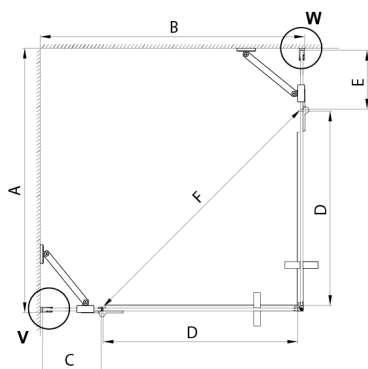

TRINITY BLACK Rechteckige Duschkabine 1100x900mm Eckeinstieg, Klarglas

Bestellcode: GT2290-11C-B

Größe

Breite: 1100 mm
 Höhe: 2000 mm
 Tiefe: 900 mm

Eigenschaften

Garantie: 3 Jahre

Technisches Arbeitsblatt

MODEL	A	B	C	D	E	F
800x800	785-800	785-800	167	585	167	840
800x900	785-800	885-900	267	585	167	840
800x1000	785-800	985-1000	367	585	167	840
800x1100	785-800	1085-1100	467	585	167	840
800x1200	785-800	1185-1200	567	585	167	840
900x900	885-900	885-900	267	585	267	840
900x1000	885-900	985-1000	367	585	267	840
900x1100	885-900	1085-1100	467	585	267	840
900x1200	885-900	1185-1200	567	585	267	840
1000x1000	985-1000	985-1000	367	585	367	840
1000x1100	985-1000	1085-1100	467	585	367	840
1000x1200	985-1000	1185-1200	567	585	367	840
1100x1100	1085-1100	1085-1100	467	585	467	840
1100x1200	1085-1100	1185-1200	567	585	467	840
1200x1200	1185-1200	1185-1200	567	585	567	840