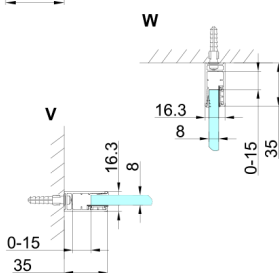

TRINITY GOLD MATT Rechteckige Duschkabine 1000x900mm Eckeinstieg, Mattglas

Bestellcode: GT2290-10M-G

Größe

Breite: 1000 mm
 Höhe: 2000 mm
 Tiefe: 900 mm

Eigenschaften

Garantie: 3 Jahre

Technisches Arbeitsblatt

MODEL	A	B	C	D	E	F
800x800	785-800	785-800	167	585	167	840
800x900	785-800	885-900	267	585	167	840
800x1000	785-800	985-1000	367	585	167	840
800x1100	785-800	1085-1100	467	585	167	840
800x1200	785-800	1185-1200	567	585	167	840
900x900	885-900	885-900	267	585	267	840
900x1000	885-900	985-1000	367	585	267	840
900x1100	885-900	1085-1100	467	585	267	840
900x1200	885-900	1185-1200	567	585	267	840
1000x1000	985-1000	985-1000	367	585	367	840
1000x1100	985-1000	1085-1100	467	585	367	840
1000x1200	985-1000	1185-1200	567	585	367	840
1100x1100	1085-1100	1085-1100	467	585	467	840
1100x1200	1085-1100	1185-1200	567	585	467	840
1200x1200	1185-1200	1185-1200	567	585	567	840