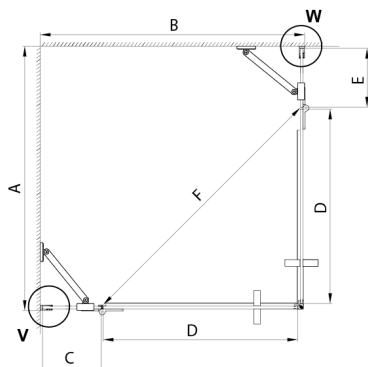

TRINITY GOLD MATT Rechteckige Duschkabine 1000x900mm Eckeinstieg, Mattglas

Bestellcode: GT2290-10M-G

Größe

Breite: 1000 mm
 Höhe: 2000 mm
 Tiefe: 900 mm

Eigenschaften

Garantie: 3 Jahre

Technisches Arbeitsblatt

MODEL	A	B	C	D	E	F
800x800	785-800	785-800	167	585	167	840
800x900	785-800	885-900	267	585	167	840
800x1000	785-800	985-1000	367	585	167	840
800x1100	785-800	1085-1100	467	585	167	840
800x1200	785-800	1185-1200	567	585	167	840
900x900	885-900	885-900	267	585	267	840
900x1000	885-900	985-1000	367	585	267	840
900x1100	885-900	1085-1100	467	585	267	840
900x1200	885-900	1185-1200	567	585	267	840
1000x1000	985-1000	985-1000	367	585	367	840
1000x1100	985-1000	1085-1100	467	585	367	840
1000x1200	985-1000	1185-1200	567	585	367	840
1100x1100	1085-1100	1085-1100	467	585	467	840
1100x1200	1085-1100	1185-1200	567	585	467	840
1200x1200	1185-1200	1185-1200	567	585	567	840