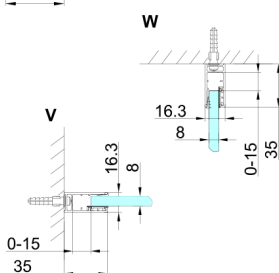

## TRINITY BLACK Rechteckige Duschkabine 1000x900mm Eckeinstieg, Mattglas

**Bestellcode:** GT2290-10M-B

**Größe**

Breite: 1000 mm  
 Höhe: 2000 mm  
 Tiefe: 900 mm

**Eigenschaften**

Garantie: 3 Jahre

### Technisches Arbeitsblatt

MODEL	A	B	C	D	E	F
800x800	785-800	785-800	167	585	167	840
800x900	785-800	885-900	267	585	167	840
800x1000	785-800	985-1000	367	585	167	840
800x1100	785-800	1085-1100	467	585	167	840
800x1200	785-800	1185-1200	567	585	167	840
900x900	885-900	885-900	267	585	267	840
900x1000	885-900	985-1000	367	585	267	840
900x1100	885-900	1085-1100	467	585	267	840
900x1200	885-900	1185-1200	567	585	267	840
1000x1000	985-1000	985-1000	367	585	367	840
1000x1100	985-1000	1085-1100	467	585	367	840
1000x1200	985-1000	1185-1200	567	585	367	840
1100x1100	1085-1100	1085-1100	467	585	467	840
1100x1200	1085-1100	1185-1200	567	585	467	840
1200x1200	1185-1200	1185-1200	567	585	567	840