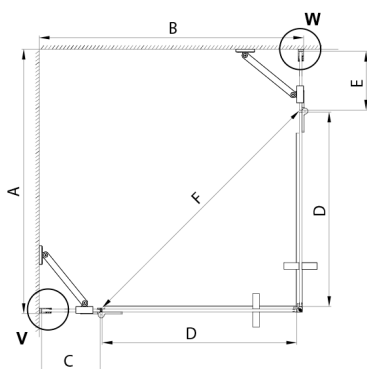

## TRINITY BLACK Rechteckige Duschkabine 1000x900mm Eckeinstieg, Mattglas

**Bestellcode:** GT2290-10M-B

**Größe**

Breite: 1000 mm  
 Höhe: 2000 mm  
 Tiefe: 900 mm

**Eigenschaften**

Garantie: 3 Jahre

### Technisches Arbeitsblatt

MODEL	A	B	C	D	E	F
800x800	785-800	785-800	167	585	167	840
800x900	785-800	885-900	267	585	167	840
800x1000	785-800	985-1000	367	585	167	840
800x1100	785-800	1085-1100	467	585	167	840
800x1200	785-800	1185-1200	567	585	167	840
900x900	885-900	885-900	267	585	267	840
900x1000	885-900	985-1000	367	585	267	840
900x1100	885-900	1085-1100	467	585	267	840
900x1200	885-900	1185-1200	567	585	267	840
1000x1000	985-1000	985-1000	367	585	367	840
1000x1100	985-1000	1085-1100	467	585	367	840
1000x1200	985-1000	1185-1200	567	585	367	840
1100x1100	1085-1100	1085-1100	467	585	467	840
1100x1200	1085-1100	1185-1200	567	585	467	840
1200x1200	1185-1200	1185-1200	567	585	567	840