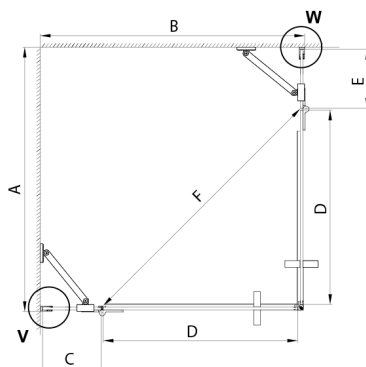

TRINITY GOLD MATT Rechteckige Duschkabine 1000x900mm Eckeinstieg, Klarglas

Bestellcode: GT2290-10C-G

Größe

Breite: 1000 mm
 Höhe: 2000 mm
 Tiefe: 900 mm

Eigenschaften

Garantie: 3 Jahre

Technisches Arbeitsblatt

MODEL	A	B	C	D	E	F
800x800	785-800	785-800	167	585	167	840
800x900	785-800	885-900	267	585	167	840
800x1000	785-800	985-1000	367	585	167	840
800x1100	785-800	1085-1100	467	585	167	840
800x1200	785-800	1185-1200	567	585	167	840
900x900	885-900	885-900	267	585	267	840
900x1000	885-900	985-1000	367	585	267	840
900x1100	885-900	1085-1100	467	585	267	840
900x1200	885-900	1185-1200	567	585	267	840
1000x1000	985-1000	985-1000	367	585	367	840
1000x1100	985-1000	1085-1100	467	585	367	840
1000x1200	985-1000	1185-1200	567	585	367	840
1100x1100	1085-1100	1085-1100	467	585	467	840
1100x1200	1085-1100	1185-1200	567	585	467	840
1200x1200	1185-1200	1185-1200	567	585	567	840