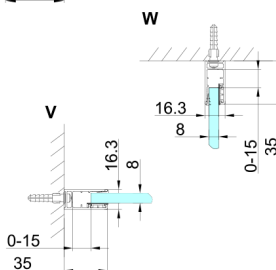

TRINITY GOLD MATT Rechteckige Duschkabine 1000x900mm Eckeinstieg, Klarglas

Bestellcode: GT2290-10C-G

Größe

Breite: 1000 mm
 Höhe: 2000 mm
 Tiefe: 900 mm

Eigenschaften

Garantie: 3 Jahre

Technisches Arbeitsblatt

MODEL	A	B	C	D	E	F
800x800	785-800	785-800	167	585	167	840
800x900	785-800	885-900	267	585	167	840
800x1000	785-800	985-1000	367	585	167	840
800x1100	785-800	1085-1100	467	585	167	840
800x1200	785-800	1185-1200	567	585	167	840
900x900	885-900	885-900	267	585	267	840
900x1000	885-900	985-1000	367	585	267	840
900x1100	885-900	1085-1100	467	585	267	840
900x1200	885-900	1185-1200	567	585	267	840
1000x1000	985-1000	985-1000	367	585	367	840
1000x1100	985-1000	1085-1100	467	585	367	840
1000x1200	985-1000	1185-1200	567	585	367	840
1100x1100	1085-1100	1085-1100	467	585	467	840
1100x1200	1085-1100	1185-1200	567	585	467	840
1200x1200	1185-1200	1185-1200	567	585	567	840