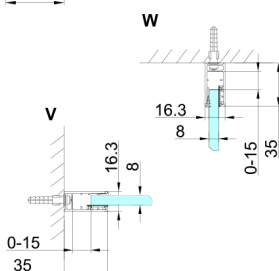

## TRINITY BLACK Rechteckige Duschkabine 1000x900mm Eckeinstieg, Klarglas

Bestellcode: GT2290-10C-B

### Größe

Breite: 1000 mm  
 Höhe: 2000 mm  
 Tiefe: 900 mm

## Technisches Arbeitsblatt

MODEL	A	B	C	D	E	F
800x800	785-800	785-800	167	585	167	840
800x900	785-800	885-900	267	585	167	840
800x1000	785-800	985-1000	367	585	167	840
800x1100	785-800	1085-1100	467	585	167	840
800x1200	785-800	1185-1200	567	585	167	840
900x900	885-900	885-900	267	585	267	840
900x1000	885-900	985-1000	367	585	267	840
900x1100	885-900	1085-1100	467	585	267	840
900x1200	885-900	1185-1200	567	585	267	840
1000x1000	985-1000	985-1000	367	585	367	840
1000x1100	985-1000	1085-1100	467	585	367	840
1000x1200	985-1000	1185-1200	567	585	367	840
1100x1100	1085-1100	1085-1100	467	585	467	840
1100x1200	1085-1100	1185-1200	567	585	467	840
1200x1200	1185-1200	1185-1200	567	585	567	840