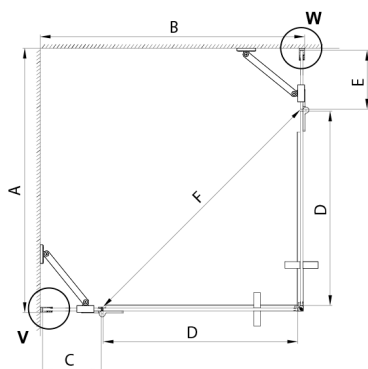

## TRINITY BLACK Rechteckige Duschkabine 1000x900mm Eckeinstieg, Klarglas

Bestellcode: GT2290-10C-B

### Größe

Breite: 1000 mm  
 Höhe: 2000 mm  
 Tiefe: 900 mm

## Technisches Arbeitsblatt

MODEL	A	B	C	D	E	F
800x800	785-800	785-800	167	585	167	840
800x900	785-800	885-900	267	585	167	840
800x1000	785-800	985-1000	367	585	167	840
800x1100	785-800	1085-1100	467	585	167	840
800x1200	785-800	1185-1200	567	585	167	840
900x900	885-900	885-900	267	585	267	840
900x1000	885-900	985-1000	367	585	267	840
900x1100	885-900	1085-1100	467	585	267	840
900x1200	885-900	1185-1200	567	585	267	840
1000x1000	985-1000	985-1000	367	585	367	840
1000x1100	985-1000	1085-1100	467	585	367	840
1000x1200	985-1000	1185-1200	567	585	367	840
1100x1100	1085-1100	1085-1100	467	585	467	840
1100x1200	1085-1100	1185-1200	567	585	467	840
1200x1200	1185-1200	1185-1200	567	585	567	840