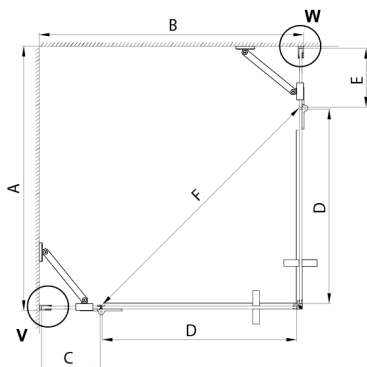

## TRINITY GOLD MATT Rechteckige Duschkabine 900x800mm Eckeinstieg, Mattglas

**Bestellcode:** GT2280-90M-G

**Größe**

Breite: 900 mm  
 Höhe: 2000 mm  
 Tiefe: 800 mm

**Eigenschaften**

Garantie: 3 Jahre

### Technisches Arbeitsblatt

MODEL	A	B	C	D	E	F
800x800	785-800	785-800	167	585	167	840
800x900	785-800	885-900	267	585	167	840
800x1000	785-800	985-1000	367	585	167	840
800x1100	785-800	1085-1100	467	585	167	840
800x1200	785-800	1185-1200	567	585	167	840
900x900	885-900	885-900	267	585	267	840
900x1000	885-900	985-1000	367	585	267	840
900x1100	885-900	1085-1100	467	585	267	840
900x1200	885-900	1185-1200	567	585	267	840
1000x1000	985-1000	985-1000	367	585	367	840
1000x1100	985-1000	1085-1100	467	585	367	840
1000x1200	985-1000	1185-1200	567	585	367	840
1100x1100	1085-1100	1085-1100	467	585	467	840
1100x1200	1085-1100	1185-1200	567	585	467	840
1200x1200	1185-1200	1185-1200	567	585	567	840