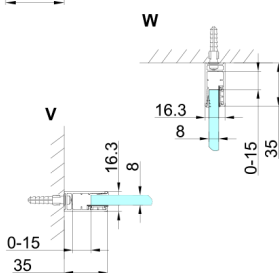

## TRINITY GOLD MATT Rechteckige Duschkabine 900x800mm Eckeinstieg, Mattglas

**Bestellcode:** GT2280-90M-G

**Größe**

Breite: 900 mm  
 Höhe: 2000 mm  
 Tiefe: 800 mm

**Eigenschaften**

Garantie: 3 Jahre

### Technisches Arbeitsblatt

MODEL	A	B	C	D	E	F
800x800	785-800	785-800	167	585	167	840
800x900	785-800	885-900	267	585	167	840
800x1000	785-800	985-1000	367	585	167	840
800x1100	785-800	1085-1100	467	585	167	840
800x1200	785-800	1185-1200	567	585	167	840
900x900	885-900	885-900	267	585	267	840
900x1000	885-900	985-1000	367	585	267	840
900x1100	885-900	1085-1100	467	585	267	840
900x1200	885-900	1185-1200	567	585	267	840
1000x1000	985-1000	985-1000	367	585	367	840
1000x1100	985-1000	1085-1100	467	585	367	840
1000x1200	985-1000	1185-1200	567	585	367	840
1100x1100	1085-1100	1085-1100	467	585	467	840
1100x1200	1085-1100	1185-1200	567	585	467	840
1200x1200	1185-1200	1185-1200	567	585	567	840