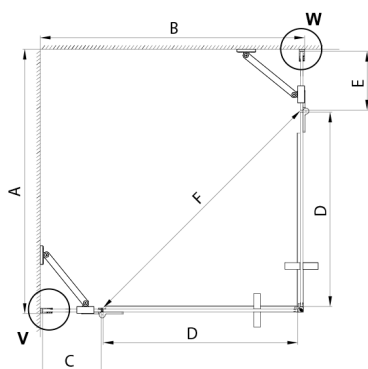

## TRINITY BLACK Rechteckige Duschkabine 900x800mm Eckeinstieg, Mattglas

**Bestellcode:** GT2280-90M-B

**Größe**

Breite: 900 mm  
 Höhe: 2000 mm  
 Tiefe: 800 mm

**Eigenschaften**

Garantie: 3 Jahre

### Technisches Arbeitsblatt

MODEL	A	B	C	D	E	F
800x800	785-800	785-800	167	585	167	840
800x900	785-800	885-900	267	585	167	840
800x1000	785-800	985-1000	367	585	167	840
800x1100	785-800	1085-1100	467	585	167	840
800x1200	785-800	1185-1200	567	585	167	840
900x900	885-900	885-900	267	585	267	840
900x1000	885-900	985-1000	367	585	267	840
900x1100	885-900	1085-1100	467	585	267	840
900x1200	885-900	1185-1200	567	585	267	840
1000x1000	985-1000	985-1000	367	585	367	840
1000x1100	985-1000	1085-1100	467	585	367	840
1000x1200	985-1000	1185-1200	567	585	367	840
1100x1100	1085-1100	1085-1100	467	585	467	840
1100x1200	1085-1100	1185-1200	567	585	467	840
1200x1200	1185-1200	1185-1200	567	585	567	840