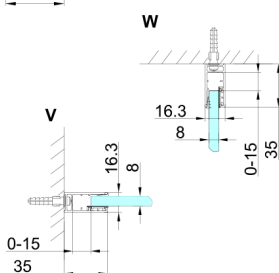

## TRINITY BLACK Rechteckige Duschkabine 900x800mm Eckeinstieg, Mattglas

**Bestellcode:** GT2280-90M-B

**Größe**

Breite: 900 mm  
 Höhe: 2000 mm  
 Tiefe: 800 mm

**Eigenschaften**

Garantie: 3 Jahre

### Technisches Arbeitsblatt

MODEL	A	B	C	D	E	F
800x800	785-800	785-800	167	585	167	840
800x900	785-800	885-900	267	585	167	840
800x1000	785-800	985-1000	367	585	167	840
800x1100	785-800	1085-1100	467	585	167	840
800x1200	785-800	1185-1200	567	585	167	840
900x900	885-900	885-900	267	585	267	840
900x1000	885-900	985-1000	367	585	267	840
900x1100	885-900	1085-1100	467	585	267	840
900x1200	885-900	1185-1200	567	585	267	840
1000x1000	985-1000	985-1000	367	585	367	840
1000x1100	985-1000	1085-1100	467	585	367	840
1000x1200	985-1000	1185-1200	567	585	367	840
1100x1100	1085-1100	1085-1100	467	585	467	840
1100x1200	1085-1100	1185-1200	567	585	467	840
1200x1200	1185-1200	1185-1200	567	585	567	840