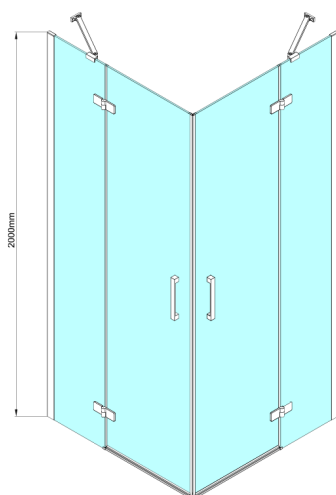

## TRINITY BLACK Rechteckige Duschkabine 900x800mm Eckeinstieg, Mattglas

**Bestellcode:** GT2280-90M-B

**Größe**

Breite: 900 mm  
 Höhe: 2000 mm  
 Tiefe: 800 mm

**Eigenschaften**

Garantie: 3 Jahre

### Technisches Arbeitsblatt

MODEL	A	B	C	D	E	F
800x800	785-800	785-800	167	585	167	840
800x900	785-800	885-900	267	585	167	840
800x1000	785-800	985-1000	367	585	167	840
800x1100	785-800	1085-1100	467	585	167	840
800x1200	785-800	1185-1200	567	585	167	840
900x900	885-900	885-900	267	585	267	840
900x1000	885-900	985-1000	367	585	267	840
900x1100	885-900	1085-1100	467	585	267	840
900x1200	885-900	1185-1200	567	585	267	840
1000x1000	985-1000	985-1000	367	585	367	840
1000x1100	985-1000	1085-1100	467	585	367	840
1000x1200	985-1000	1185-1200	567	585	367	840
1100x1100	1085-1100	1085-1100	467	585	467	840
1100x1200	1085-1100	1185-1200	567	585	467	840
1200x1200	1185-1200	1185-1200	567	585	567	840