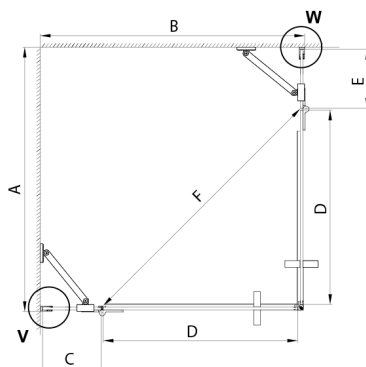

## TRINITY GOLD MATT Rechteckige Duschkabine 900x800mm Eckeinstieg, Klarglas

**Bestellcode:** GT2280-90C-G

**Größe**

Breite: 900 mm  
 Höhe: 2000 mm  
 Tiefe: 800 mm

**Eigenschaften**

Garantie: 3 Jahre

### Technisches Arbeitsblatt

MODEL	A	B	C	D	E	F
800x800	785-800	785-800	167	585	167	840
800x900	785-800	885-900	267	585	167	840
800x1000	785-800	985-1000	367	585	167	840
800x1100	785-800	1085-1100	467	585	167	840
800x1200	785-800	1185-1200	567	585	167	840
900x900	885-900	885-900	267	585	267	840
900x1000	885-900	985-1000	367	585	267	840
900x1100	885-900	1085-1100	467	585	267	840
900x1200	885-900	1185-1200	567	585	267	840
1000x1000	985-1000	985-1000	367	585	367	840
1000x1100	985-1000	1085-1100	467	585	367	840
1000x1200	985-1000	1185-1200	567	585	367	840
1100x1100	1085-1100	1085-1100	467	585	467	840
1100x1200	1085-1100	1185-1200	567	585	467	840
1200x1200	1185-1200	1185-1200	567	585	567	840