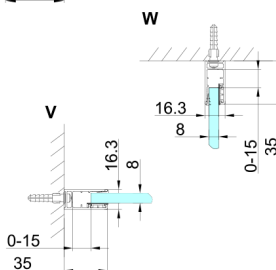

## TRINITY GOLD MATT Rechteckige Duschkabine 900x800mm Eckeinstieg, Klarglas

**Bestellcode:** GT2280-90C-G

**Größe**

Breite: 900 mm  
 Höhe: 2000 mm  
 Tiefe: 800 mm

**Eigenschaften**

Garantie: 3 Jahre

### Technisches Arbeitsblatt

MODEL	A	B	C	D	E	F
800x800	785-800	785-800	167	585	167	840
800x900	785-800	885-900	267	585	167	840
800x1000	785-800	985-1000	367	585	167	840
800x1100	785-800	1085-1100	467	585	167	840
800x1200	785-800	1185-1200	567	585	167	840
900x900	885-900	885-900	267	585	267	840
900x1000	885-900	985-1000	367	585	267	840
900x1100	885-900	1085-1100	467	585	267	840
900x1200	885-900	1185-1200	567	585	267	840
1000x1000	985-1000	985-1000	367	585	367	840
1000x1100	985-1000	1085-1100	467	585	367	840
1000x1200	985-1000	1185-1200	567	585	367	840
1100x1100	1085-1100	1085-1100	467	585	467	840
1100x1200	1085-1100	1185-1200	567	585	467	840
1200x1200	1185-1200	1185-1200	567	585	567	840