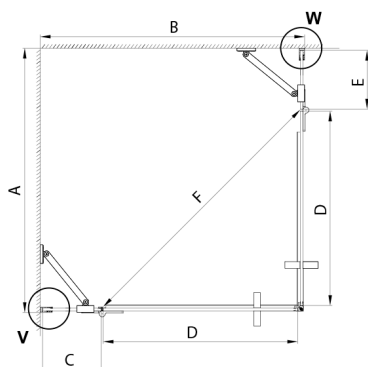

TRINITY BLACK Rechteckige Duschkabine 900x800mm Eckeinstieg, Klarglas

Bestellcode: GT2280-90C-B

Größe

Breite: 900 mm
 Höhe: 2000 mm
 Tiefe: 800 mm

Eigenschaften

Garantie: 3 Jahre

Technisches Arbeitsblatt

MODEL	A	B	C	D	E	F
800x800	785-800	785-800	167	585	167	840
800x900	785-800	885-900	267	585	167	840
800x1000	785-800	985-1000	367	585	167	840
800x1100	785-800	1085-1100	467	585	167	840
800x1200	785-800	1185-1200	567	585	167	840
900x900	885-900	885-900	267	585	267	840
900x1000	885-900	985-1000	367	585	267	840
900x1100	885-900	1085-1100	467	585	267	840
900x1200	885-900	1185-1200	567	585	267	840
1000x1000	985-1000	985-1000	367	585	367	840
1000x1100	985-1000	1085-1100	467	585	367	840
1000x1200	985-1000	1185-1200	567	585	367	840
1100x1100	1085-1100	1085-1100	467	585	467	840
1100x1200	1085-1100	1185-1200	567	585	467	840
1200x1200	1185-1200	1185-1200	567	585	567	840