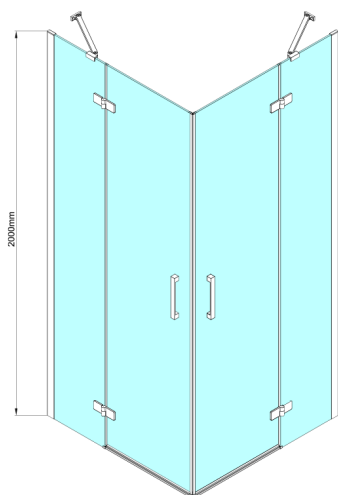

TRINITY BLACK Rechteckige Duschkabine 900x800mm Eckeinstieg, Klarglas

Bestellcode: GT2280-90C-B

Größe

Breite: 900 mm
 Höhe: 2000 mm
 Tiefe: 800 mm

Eigenschaften

Garantie: 3 Jahre

Technisches Arbeitsblatt

MODEL	A	B	C	D	E	F
800x800	785-800	785-800	167	585	167	840
800x900	785-800	885-900	267	585	167	840
800x1000	785-800	985-1000	367	585	167	840
800x1100	785-800	1085-1100	467	585	167	840
800x1200	785-800	1185-1200	567	585	167	840
900x900	885-900	885-900	267	585	267	840
900x1000	885-900	985-1000	367	585	267	840
900x1100	885-900	1085-1100	467	585	267	840
900x1200	885-900	1185-1200	567	585	267	840
1000x1000	985-1000	985-1000	367	585	367	840
1000x1100	985-1000	1085-1100	467	585	367	840
1000x1200	985-1000	1185-1200	567	585	367	840
1100x1100	1085-1100	1085-1100	467	585	467	840
1100x1200	1085-1100	1185-1200	567	585	467	840
1200x1200	1185-1200	1185-1200	567	585	567	840