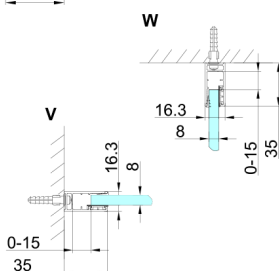

TRINITY BLACK Rechteckige Duschkabine 900x800mm Eckeinstieg, Klarglas

Bestellcode: GT2280-90C-B

Größe

Breite: 900 mm
 Höhe: 2000 mm
 Tiefe: 800 mm

Eigenschaften

Garantie: 3 Jahre

Technisches Arbeitsblatt

MODEL	A	B	C	D	E	F
800x800	785-800	785-800	167	585	167	840
800x900	785-800	885-900	267	585	167	840
800x1000	785-800	985-1000	367	585	167	840
800x1100	785-800	1085-1100	467	585	167	840
800x1200	785-800	1185-1200	567	585	167	840
900x900	885-900	885-900	267	585	267	840
900x1000	885-900	985-1000	367	585	267	840
900x1100	885-900	1085-1100	467	585	267	840
900x1200	885-900	1185-1200	567	585	267	840
1000x1000	985-1000	985-1000	367	585	367	840
1000x1100	985-1000	1085-1100	467	585	367	840
1000x1200	985-1000	1185-1200	567	585	367	840
1100x1100	1085-1100	1085-1100	467	585	467	840
1100x1200	1085-1100	1185-1200	567	585	467	840
1200x1200	1185-1200	1185-1200	567	585	567	840