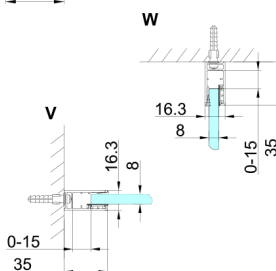

TRINITY CHROME Eckige Duschkabine 800x800mm, Eckeinstieg, Mattglas

Bestellcode: GT2280-80M-CH

Größe

Breite: 800 mm
 Höhe: 2000 mm
 Tiefe: 800 mm

Eigenschaften

Garantie: 3 Jahre

Technisches Arbeitsblatt

MODEL	A	B	C	D	E	F
800x800	785-800	785-800	167	585	167	840
800x900	785-800	885-900	267	585	167	840
800x1000	785-800	985-1000	367	585	167	840
800x1100	785-800	1085-1100	467	585	167	840
800x1200	785-800	1185-1200	567	585	167	840
900x900	885-900	885-900	267	585	267	840
900x1000	885-900	985-1000	367	585	267	840
900x1100	885-900	1085-1100	467	585	267	840
900x1200	885-900	1185-1200	567	585	267	840
1000x1000	985-1000	985-1000	367	585	367	840
1000x1100	985-1000	1085-1100	467	585	367	840
1000x1200	985-1000	1185-1200	567	585	367	840
1100x1100	1085-1100	1085-1100	467	585	467	840
1100x1200	1085-1100	1185-1200	567	585	467	840
1200x1200	1185-1200	1185-1200	567	585	567	840