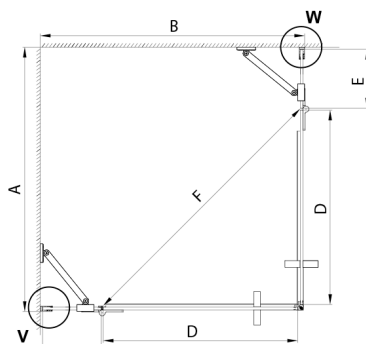

TRINITY CHROME Eckige Duschkabine 800x800mm, Eckeinstieg, Mattglas

Bestellcode: GT2280-80M-CH

Größe

Breite: 800 mm
 Höhe: 2000 mm
 Tiefe: 800 mm

Eigenschaften

Garantie: 3 Jahre

Technisches Arbeitsblatt

MODEL	A	B	C	D	E	F
800x800	785-800	785-800	167	585	167	840
800x900	785-800	885-900	267	585	167	840
800x1000	785-800	985-1000	367	585	167	840
800x1100	785-800	1085-1100	467	585	167	840
800x1200	785-800	1185-1200	567	585	167	840
900x900	885-900	885-900	267	585	267	840
900x1000	885-900	985-1000	367	585	267	840
900x1100	885-900	1085-1100	467	585	267	840
900x1200	885-900	1185-1200	567	585	267	840
1000x1000	985-1000	985-1000	367	585	367	840
1000x1100	985-1000	1085-1100	467	585	367	840
1000x1200	985-1000	1185-1200	567	585	367	840
1100x1100	1085-1100	1085-1100	467	585	467	840
1100x1200	1085-1100	1185-1200	567	585	467	840
1200x1200	1185-1200	1185-1200	567	585	567	840