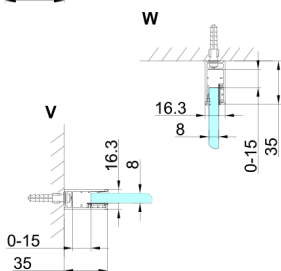

TRINITY GOLD MATT Eckige Duschkabine 800x800mm, Eckeinstieg, Mattglas

Bestellcode: GT2280-80M-G

Größe

Breite: 800 mm
 Höhe: 2000 mm
 Tiefe: 800 mm

Eigenschaften

Garantie: 3 Jahre

Technisches Arbeitsblatt

MODEL	A	B	C	D	E	F
800x800	785-800	785-800	167	585	167	840
800x900	785-800	885-900	267	585	167	840
800x1000	785-800	985-1000	367	585	167	840
800x1100	785-800	1085-1100	467	585	167	840
800x1200	785-800	1185-1200	567	585	167	840
900x900	885-900	885-900	267	585	267	840
900x1000	885-900	985-1000	367	585	267	840
900x1100	885-900	1085-1100	467	585	267	840
900x1200	885-900	1185-1200	567	585	267	840
1000x1000	985-1000	985-1000	367	585	367	840
1000x1100	985-1000	1085-1100	467	585	367	840
1000x1200	985-1000	1185-1200	567	585	367	840
1100x1100	1085-1100	1085-1100	467	585	467	840
1100x1200	1085-1100	1185-1200	567	585	467	840
1200x1200	1185-1200	1185-1200	567	585	567	840