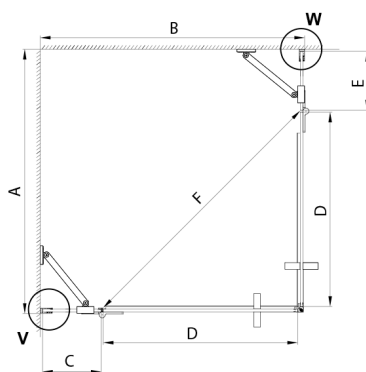

TRINITY GOLD MATT Eckige Duschkabine 800x800mm, Eckeinstieg, Mattglas

Bestellcode: GT2280-80M-G

Größe

Breite: 800 mm
 Höhe: 2000 mm
 Tiefe: 800 mm

Eigenschaften

Garantie: 3 Jahre

Technisches Arbeitsblatt

MODEL	A	B	C	D	E	F
800x800	785-800	785-800	167	585	167	840
800x900	785-800	885-900	267	585	167	840
800x1000	785-800	985-1000	367	585	167	840
800x1100	785-800	1085-1100	467	585	167	840
800x1200	785-800	1185-1200	567	585	167	840
900x900	885-900	885-900	267	585	267	840
900x1000	885-900	985-1000	367	585	267	840
900x1100	885-900	1085-1100	467	585	267	840
900x1200	885-900	1185-1200	567	585	267	840
1000x1000	985-1000	985-1000	367	585	367	840
1000x1100	985-1000	1085-1100	467	585	367	840
1000x1200	985-1000	1185-1200	567	585	367	840
1100x1100	1085-1100	1085-1100	467	585	467	840
1100x1200	1085-1100	1185-1200	567	585	467	840
1200x1200	1185-1200	1185-1200	567	585	567	840