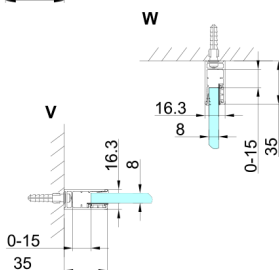

TRINITY BLACK Eckige Duschkabine 800x800mm, Eckeinstieg, Mattglas

Bestellcode: GT2280-80M-B

Größe

Breite: 800 mm
 Höhe: 2000 mm
 Tiefe: 800 mm

Eigenschaften

Garantie: 3 Jahre

Technisches Arbeitsblatt

MODEL	A	B	C	D	E	F
800x800	785-800	785-800	167	585	167	840
800x900	785-800	885-900	267	585	167	840
800x1000	785-800	985-1000	367	585	167	840
800x1100	785-800	1085-1100	467	585	167	840
800x1200	785-800	1185-1200	567	585	167	840
900x900	885-900	885-900	267	585	267	840
900x1000	885-900	985-1000	367	585	267	840
900x1100	885-900	1085-1100	467	585	267	840
900x1200	885-900	1185-1200	567	585	267	840
1000x1000	985-1000	985-1000	367	585	367	840
1000x1100	985-1000	1085-1100	467	585	367	840
1000x1200	985-1000	1185-1200	567	585	367	840
1100x1100	1085-1100	1085-1100	467	585	467	840
1100x1200	1085-1100	1185-1200	567	585	467	840
1200x1200	1185-1200	1185-1200	567	585	567	840