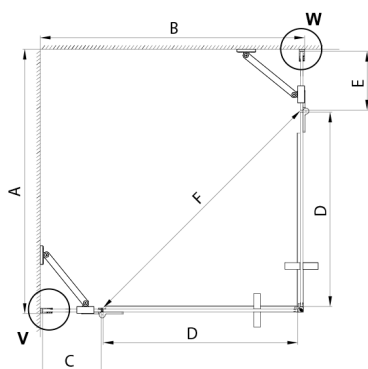

TRINITY BLACK Eckige Duschkabine 800x800mm, Eckeinstieg, Mattglas

Bestellcode: GT2280-80M-B

Größe

Breite: 800 mm
 Höhe: 2000 mm
 Tiefe: 800 mm

Eigenschaften

Garantie: 3 Jahre

Technisches Arbeitsblatt

MODEL	A	B	C	D	E	F
800x800	785-800	785-800	167	585	167	840
800x900	785-800	885-900	267	585	167	840
800x1000	785-800	985-1000	367	585	167	840
800x1100	785-800	1085-1100	467	585	167	840
800x1200	785-800	1185-1200	567	585	167	840
900x900	885-900	885-900	267	585	267	840
900x1000	885-900	985-1000	367	585	267	840
900x1100	885-900	1085-1100	467	585	267	840
900x1200	885-900	1185-1200	567	585	267	840
1000x1000	985-1000	985-1000	367	585	367	840
1000x1100	985-1000	1085-1100	467	585	367	840
1000x1200	985-1000	1185-1200	567	585	367	840
1100x1100	1085-1100	1085-1100	467	585	467	840
1100x1200	1085-1100	1185-1200	567	585	467	840
1200x1200	1185-1200	1185-1200	567	585	567	840