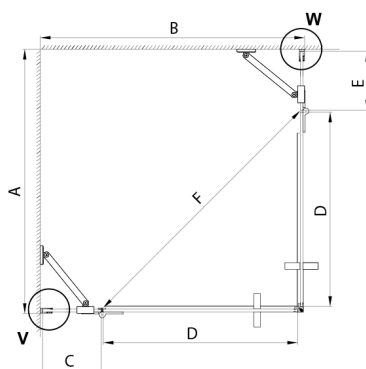

## TRINITY CHROME Eckige Duschkabine 800x800mm, Eckeinstieg, Klarglas

**Bestellcode:** GT2280-80C-CH

**Größe**

Breite: 800 mm  
 Höhe: 2000 mm  
 Tiefe: 800 mm

**Eigenschaften**

Garantie: 3 Jahre

### Technisches Arbeitsblatt

MODEL	A	B	C	D	E	F
800x800	785-800	785-800	167	585	167	840
800x900	785-800	885-900	267	585	167	840
800x1000	785-800	985-1000	367	585	167	840
800x1100	785-800	1085-1100	467	585	167	840
800x1200	785-800	1185-1200	567	585	167	840
900x900	885-900	885-900	267	585	267	840
900x1000	885-900	985-1000	367	585	267	840
900x1100	885-900	1085-1100	467	585	267	840
900x1200	885-900	1185-1200	567	585	267	840
1000x1000	985-1000	985-1000	367	585	367	840
1000x1100	985-1000	1085-1100	467	585	367	840
1000x1200	985-1000	1185-1200	567	585	367	840
1100x1100	1085-1100	1085-1100	467	585	467	840
1100x1200	1085-1100	1185-1200	567	585	467	840
1200x1200	1185-1200	1185-1200	567	585	567	840