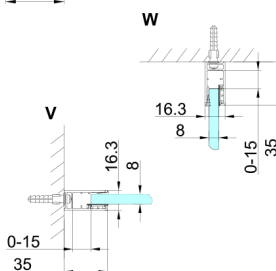

## TRINITY CHROME Eckige Duschkabine 800x800mm, Eckeinstieg, Klarglas

**Bestellcode:** GT2280-80C-CH

**Größe**

Breite: 800 mm  
 Höhe: 2000 mm  
 Tiefe: 800 mm

**Eigenschaften**

Garantie: 3 Jahre

### Technisches Arbeitsblatt

MODEL	A	B	C	D	E	F
800x800	785-800	785-800	167	585	167	840
800x900	785-800	885-900	267	585	167	840
800x1000	785-800	985-1000	367	585	167	840
800x1100	785-800	1085-1100	467	585	167	840
800x1200	785-800	1185-1200	567	585	167	840
900x900	885-900	885-900	267	585	267	840
900x1000	885-900	985-1000	367	585	267	840
900x1100	885-900	1085-1100	467	585	267	840
900x1200	885-900	1185-1200	567	585	267	840
1000x1000	985-1000	985-1000	367	585	367	840
1000x1100	985-1000	1085-1100	467	585	367	840
1000x1200	985-1000	1185-1200	567	585	367	840
1100x1100	1085-1100	1085-1100	467	585	467	840
1100x1200	1085-1100	1185-1200	567	585	467	840
1200x1200	1185-1200	1185-1200	567	585	567	840