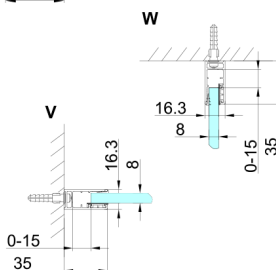

## TRINITY GOLD MATT Eckige Duschkabine 800x800mm, Eckeinstieg, Klarglas

**Bestellcode:** GT2280-80C-G

**Größe**

Breite: 800 mm  
 Höhe: 2000 mm  
 Tiefe: 800 mm

**Eigenschaften**

Garantie: 3 Jahre

### Technisches Arbeitsblatt

MODEL	A	B	C	D	E	F
800x800	785-800	785-800	167	585	167	840
800x900	785-800	885-900	267	585	167	840
800x1000	785-800	985-1000	367	585	167	840
800x1100	785-800	1085-1100	467	585	167	840
800x1200	785-800	1185-1200	567	585	167	840
900x900	885-900	885-900	267	585	267	840
900x1000	885-900	985-1000	367	585	267	840
900x1100	885-900	1085-1100	467	585	267	840
900x1200	885-900	1185-1200	567	585	267	840
1000x1000	985-1000	985-1000	367	585	367	840
1000x1100	985-1000	1085-1100	467	585	367	840
1000x1200	985-1000	1185-1200	567	585	367	840
1100x1100	1085-1100	1085-1100	467	585	467	840
1100x1200	1085-1100	1185-1200	567	585	467	840
1200x1200	1185-1200	1185-1200	567	585	567	840