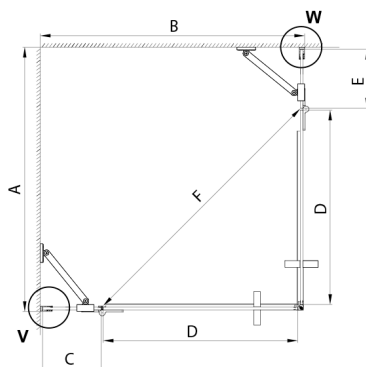

## TRINITY GOLD MATT Eckige Duschkabine 800x800mm, Eckeinstieg, Klarglas

**Bestellcode:** GT2280-80C-G

**Größe**

Breite: 800 mm  
 Höhe: 2000 mm  
 Tiefe: 800 mm

**Eigenschaften**

Garantie: 3 Jahre

### Technisches Arbeitsblatt

MODEL	A	B	C	D	E	F
800x800	785-800	785-800	167	585	167	840
800x900	785-800	885-900	267	585	167	840
800x1000	785-800	985-1000	367	585	167	840
800x1100	785-800	1085-1100	467	585	167	840
800x1200	785-800	1185-1200	567	585	167	840
900x900	885-900	885-900	267	585	267	840
900x1000	885-900	985-1000	367	585	267	840
900x1100	885-900	1085-1100	467	585	267	840
900x1200	885-900	1185-1200	567	585	267	840
1000x1000	985-1000	985-1000	367	585	367	840
1000x1100	985-1000	1085-1100	467	585	367	840
1000x1200	985-1000	1185-1200	567	585	367	840
1100x1100	1085-1100	1085-1100	467	585	467	840
1100x1200	1085-1100	1185-1200	567	585	467	840
1200x1200	1185-1200	1185-1200	567	585	567	840