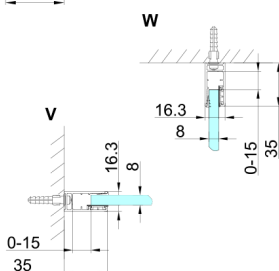

TRINITY BLACK Eckige Duschkabine 800x800mm, Eckeinstieg, Klarglas

Bestellcode: GT2280-80C-B

Größe

Breite: 800 mm
 Höhe: 2000 mm
 Tiefe: 800 mm

Eigenschaften

Garantie: 3 Jahre

Technisches Arbeitsblatt

MODEL	A	B	C	D	E	F
800x800	785-800	785-800	167	585	167	840
800x900	785-800	885-900	267	585	167	840
800x1000	785-800	985-1000	367	585	167	840
800x1100	785-800	1085-1100	467	585	167	840
800x1200	785-800	1185-1200	567	585	167	840
900x900	885-900	885-900	267	585	267	840
900x1000	885-900	985-1000	367	585	267	840
900x1100	885-900	1085-1100	467	585	267	840
900x1200	885-900	1185-1200	567	585	267	840
1000x1000	985-1000	985-1000	367	585	367	840
1000x1100	985-1000	1085-1100	467	585	367	840
1000x1200	985-1000	1185-1200	567	585	367	840
1100x1100	1085-1100	1085-1100	467	585	467	840
1100x1200	1085-1100	1185-1200	567	585	467	840
1200x1200	1185-1200	1185-1200	567	585	567	840