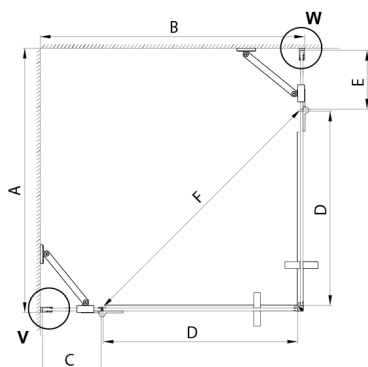

TRINITY BLACK Eckige Duschkabine 800x800mm, Eckeinstieg, Klarglas

Bestellcode: GT2280-80C-B

Größe

Breite: 800 mm
 Höhe: 2000 mm
 Tiefe: 800 mm

Eigenschaften

Garantie: 3 Jahre

Technisches Arbeitsblatt

MODEL	A	B	C	D	E	F
800x800	785-800	785-800	167	585	167	840
800x900	785-800	885-900	267	585	167	840
800x1000	785-800	985-1000	367	585	167	840
800x1100	785-800	1085-1100	467	585	167	840
800x1200	785-800	1185-1200	567	585	167	840
900x900	885-900	885-900	267	585	267	840
900x1000	885-900	985-1000	367	585	267	840
900x1100	885-900	1085-1100	467	585	267	840
900x1200	885-900	1185-1200	567	585	267	840
1000x1000	985-1000	985-1000	367	585	367	840
1000x1100	985-1000	1085-1100	467	585	367	840
1000x1200	985-1000	1185-1200	567	585	367	840
1100x1100	1085-1100	1085-1100	467	585	467	840
1100x1200	1085-1100	1185-1200	567	585	467	840
1200x1200	1185-1200	1185-1200	567	585	567	840