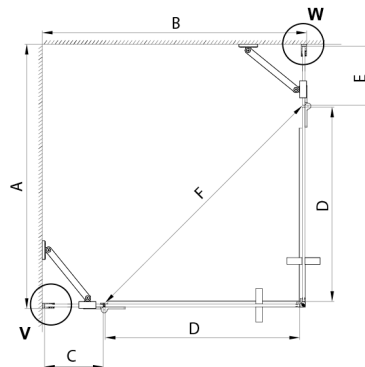

TRINITY GOLD MATT Rechteckige Duschkabine 1200x800mm Eckeinstieg, Mattglas

Bestellcode: GT2280-12M-G

Größe

Breite: 1200 mm
 Höhe: 2000 mm
 Tiefe: 800 mm

Eigenschaften

Garantie: 3 Jahre

Technisches Arbeitsblatt

MODEL	A	B	C	D	E	F
800x800	785-800	785-800	167	585	167	840
800x900	785-800	885-900	267	585	167	840
800x1000	785-800	985-1000	367	585	167	840
800x1100	785-800	1085-1100	467	585	167	840
800x1200	785-800	1185-1200	567	585	167	840
900x900	885-900	885-900	267	585	267	840
900x1000	885-900	985-1000	367	585	267	840
900x1100	885-900	1085-1100	467	585	267	840
900x1200	885-900	1185-1200	567	585	267	840
1000x1000	985-1000	985-1000	367	585	367	840
1000x1100	985-1000	1085-1100	467	585	367	840
1000x1200	985-1000	1185-1200	567	585	367	840
1100x1100	1085-1100	1085-1100	467	585	467	840
1100x1200	1085-1100	1185-1200	567	585	467	840
1200x1200	1185-1200	1185-1200	567	585	567	840