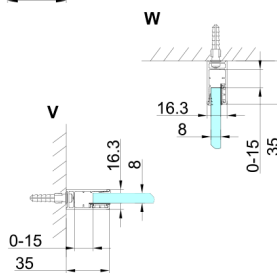

TRINITY GOLD MATT Rechteckige Duschkabine 1200x800mm Eckeinstieg, Mattglas

Bestellcode: GT2280-12M-G

Größe

Breite: 1200 mm
 Höhe: 2000 mm
 Tiefe: 800 mm

Eigenschaften

Garantie: 3 Jahre

Technisches Arbeitsblatt

MODEL	A	B	C	D	E	F
800x800	785-800	785-800	167	585	167	840
800x900	785-800	885-900	267	585	167	840
800x1000	785-800	985-1000	367	585	167	840
800x1100	785-800	1085-1100	467	585	167	840
800x1200	785-800	1185-1200	567	585	167	840
900x900	885-900	885-900	267	585	267	840
900x1000	885-900	985-1000	367	585	267	840
900x1100	885-900	1085-1100	467	585	267	840
900x1200	885-900	1185-1200	567	585	267	840
1000x1000	985-1000	985-1000	367	585	367	840
1000x1100	985-1000	1085-1100	467	585	367	840
1000x1200	985-1000	1185-1200	567	585	367	840
1100x1100	1085-1100	1085-1100	467	585	467	840
1100x1200	1085-1100	1185-1200	567	585	467	840
1200x1200	1185-1200	1185-1200	567	585	567	840