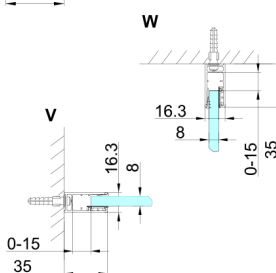

TRINITY BLACK Rechteckige Duschkabine 1200x800mm Eckeinstieg, Mattglas

Bestellcode: GT2280-12M-B

Größe

Breite: 1200 mm
 Höhe: 2000 mm
 Tiefe: 800 mm

Eigenschaften

Garantie: 3 Jahre

Technisches Arbeitsblatt

MODEL	A	B	C	D	E	F
800x800	785-800	785-800	167	585	167	840
800x900	785-800	885-900	267	585	167	840
800x1000	785-800	985-1000	367	585	167	840
800x1100	785-800	1085-1100	467	585	167	840
800x1200	785-800	1185-1200	567	585	167	840
900x900	885-900	885-900	267	585	267	840
900x1000	885-900	985-1000	367	585	267	840
900x1100	885-900	1085-1100	467	585	267	840
900x1200	885-900	1185-1200	567	585	267	840
1000x1000	985-1000	985-1000	367	585	367	840
1000x1100	985-1000	1085-1100	467	585	367	840
1000x1200	985-1000	1185-1200	567	585	367	840
1100x1100	1085-1100	1085-1100	467	585	467	840
1100x1200	1085-1100	1185-1200	567	585	467	840
1200x1200	1185-1200	1185-1200	567	585	567	840