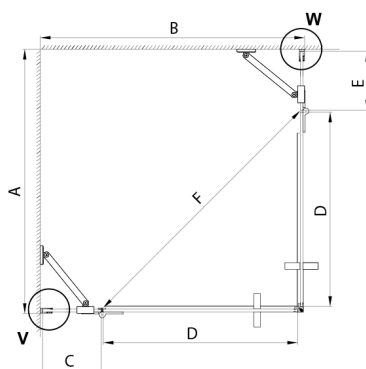

TRINITY BLACK Rechteckige Duschkabine 1200x800mm Eckeinstieg, Mattglas

Bestellcode: GT2280-12M-B

Größe

Breite: 1200 mm
 Höhe: 2000 mm
 Tiefe: 800 mm

Eigenschaften

Garantie: 3 Jahre

Technisches Arbeitsblatt

MODEL	A	B	C	D	E	F
800x800	785-800	785-800	167	585	167	840
800x900	785-800	885-900	267	585	167	840
800x1000	785-800	985-1000	367	585	167	840
800x1100	785-800	1085-1100	467	585	167	840
800x1200	785-800	1185-1200	567	585	167	840
900x900	885-900	885-900	267	585	267	840
900x1000	885-900	985-1000	367	585	267	840
900x1100	885-900	1085-1100	467	585	267	840
900x1200	885-900	1185-1200	567	585	267	840
1000x1000	985-1000	985-1000	367	585	367	840
1000x1100	985-1000	1085-1100	467	585	367	840
1000x1200	985-1000	1185-1200	567	585	367	840
1100x1100	1085-1100	1085-1100	467	585	467	840
1100x1200	1085-1100	1185-1200	567	585	467	840
1200x1200	1185-1200	1185-1200	567	585	567	840