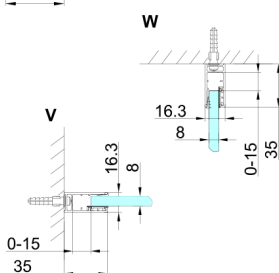

TRINITY CHROME Rechteckige Duschkabine 1200x800mm Eckeinstieg, Klarglas

Bestellcode: GT2280-12C-CH

Größe

Breite: 1200 mm
 Höhe: 2000 mm
 Tiefe: 800 mm

Eigenschaften

Garantie: 3 Jahre

Technisches Arbeitsblatt

MODEL	A	B	C	D	E	F
800x800	785-800	785-800	167	585	167	840
800x900	785-800	885-900	267	585	167	840
800x1000	785-800	985-1000	367	585	167	840
800x1100	785-800	1085-1100	467	585	167	840
800x1200	785-800	1185-1200	567	585	167	840
900x900	885-900	885-900	267	585	267	840
900x1000	885-900	985-1000	367	585	267	840
900x1100	885-900	1085-1100	467	585	267	840
900x1200	885-900	1185-1200	567	585	267	840
1000x1000	985-1000	985-1000	367	585	367	840
1000x1100	985-1000	1085-1100	467	585	367	840
1000x1200	985-1000	1185-1200	567	585	367	840
1100x1100	1085-1100	1085-1100	467	585	467	840
1100x1200	1085-1100	1185-1200	567	585	467	840
1200x1200	1185-1200	1185-1200	567	585	567	840