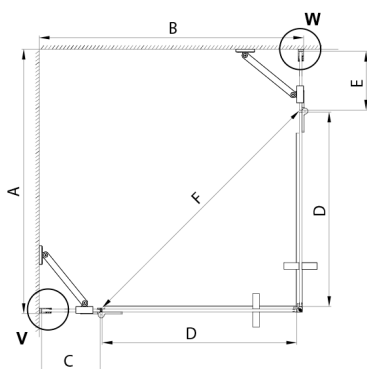

TRINITY CHROME Rechteckige Duschkabine 1200x800mm Eckeinstieg, Klarglas

Bestellcode: GT2280-12C-CH

Größe

Breite: 1200 mm
 Höhe: 2000 mm
 Tiefe: 800 mm

Eigenschaften

Garantie: 3 Jahre

Technisches Arbeitsblatt

MODEL	A	B	C	D	E	F
800x800	785-800	785-800	167	585	167	840
800x900	785-800	885-900	267	585	167	840
800x1000	785-800	985-1000	367	585	167	840
800x1100	785-800	1085-1100	467	585	167	840
800x1200	785-800	1185-1200	567	585	167	840
900x900	885-900	885-900	267	585	267	840
900x1000	885-900	985-1000	367	585	267	840
900x1100	885-900	1085-1100	467	585	267	840
900x1200	885-900	1185-1200	567	585	267	840
1000x1000	985-1000	985-1000	367	585	367	840
1000x1100	985-1000	1085-1100	467	585	367	840
1000x1200	985-1000	1185-1200	567	585	367	840
1100x1100	1085-1100	1085-1100	467	585	467	840
1100x1200	1085-1100	1185-1200	567	585	467	840
1200x1200	1185-1200	1185-1200	567	585	567	840