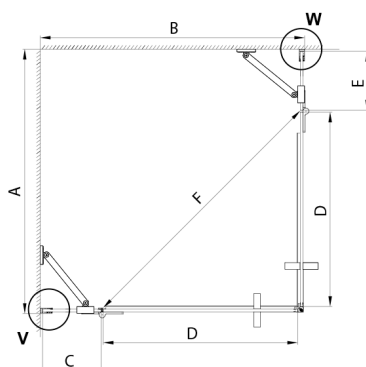

TRINITY GOLD MATT Rechteckige Duschkabine 1200x800mm Eckeinstieg, Klarglas

Bestellcode: GT2280-12C-G

Größe

Breite: 1200 mm
 Höhe: 2000 mm
 Tiefe: 800 mm

Eigenschaften

Garantie: 3 Jahre

Technisches Arbeitsblatt

MODEL	A	B	C	D	E	F
800x800	785-800	785-800	167	585	167	840
800x900	785-800	885-900	267	585	167	840
800x1000	785-800	985-1000	367	585	167	840
800x1100	785-800	1085-1100	467	585	167	840
800x1200	785-800	1185-1200	567	585	167	840
900x900	885-900	885-900	267	585	267	840
900x1000	885-900	985-1000	367	585	267	840
900x1100	885-900	1085-1100	467	585	267	840
900x1200	885-900	1185-1200	567	585	267	840
1000x1000	985-1000	985-1000	367	585	367	840
1000x1100	985-1000	1085-1100	467	585	367	840
1000x1200	985-1000	1185-1200	567	585	367	840
1100x1100	1085-1100	1085-1100	467	585	467	840
1100x1200	1085-1100	1185-1200	567	585	467	840
1200x1200	1185-1200	1185-1200	567	585	567	840