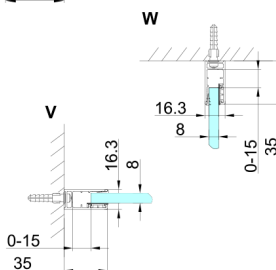

TRINITY GOLD MATT Rechteckige Duschkabine 1200x800mm Eckeinstieg, Klarglas

Bestellcode: GT2280-12C-G

Größe

Breite: 1200 mm
 Höhe: 2000 mm
 Tiefe: 800 mm

Eigenschaften

Garantie: 3 Jahre

Technisches Arbeitsblatt

MODEL	A	B	C	D	E	F
800x800	785-800	785-800	167	585	167	840
800x900	785-800	885-900	267	585	167	840
800x1000	785-800	985-1000	367	585	167	840
800x1100	785-800	1085-1100	467	585	167	840
800x1200	785-800	1185-1200	567	585	167	840
900x900	885-900	885-900	267	585	267	840
900x1000	885-900	985-1000	367	585	267	840
900x1100	885-900	1085-1100	467	585	267	840
900x1200	885-900	1185-1200	567	585	267	840
1000x1000	985-1000	985-1000	367	585	367	840
1000x1100	985-1000	1085-1100	467	585	367	840
1000x1200	985-1000	1185-1200	567	585	367	840
1100x1100	1085-1100	1085-1100	467	585	467	840
1100x1200	1085-1100	1185-1200	567	585	467	840
1200x1200	1185-1200	1185-1200	567	585	567	840