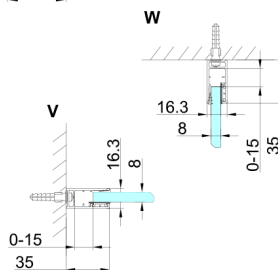

## TRINITY BLACK Rechteckige Duschkabine 1200x800mm Eckeinstieg, Klarglas

**Bestellcode:** GT2280-12C-B

**Größe**

Breite: 1200 mm  
 Höhe: 2000 mm  
 Tiefe: 800 mm

**Eigenschaften**

Garantie: 3 Jahre

### Technisches Arbeitsblatt

MODEL	A	B	C	D	E	F
800x800	785-800	785-800	167	585	167	840
800x900	785-800	885-900	267	585	167	840
800x1000	785-800	985-1000	367	585	167	840
800x1100	785-800	1085-1100	467	585	167	840
800x1200	785-800	1185-1200	567	585	167	840
900x900	885-900	885-900	267	585	267	840
900x1000	885-900	985-1000	367	585	267	840
900x1100	885-900	1085-1100	467	585	267	840
900x1200	885-900	1185-1200	567	585	267	840
1000x1000	985-1000	985-1000	367	585	367	840
1000x1100	985-1000	1085-1100	467	585	367	840
1000x1200	985-1000	1185-1200	567	585	367	840
1100x1100	1085-1100	1085-1100	467	585	467	840
1100x1200	1085-1100	1185-1200	567	585	467	840
1200x1200	1185-1200	1185-1200	567	585	567	840