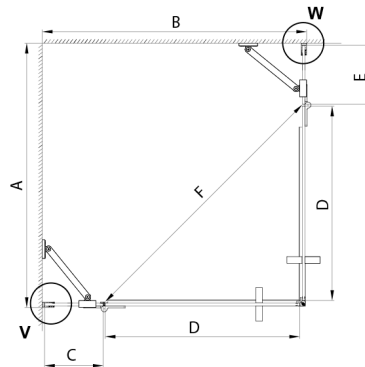

## TRINITY BLACK Rechteckige Duschkabine 1200x800mm Eckeinstieg, Klarglas

**Bestellcode:** GT2280-12C-B

**Größe**

Breite: 1200 mm  
 Höhe: 2000 mm  
 Tiefe: 800 mm

**Eigenschaften**

Garantie: 3 Jahre

### Technisches Arbeitsblatt

MODEL	A	B	C	D	E	F
800x800	785-800	785-800	167	585	167	840
800x900	785-800	885-900	267	585	167	840
800x1000	785-800	985-1000	367	585	167	840
800x1100	785-800	1085-1100	467	585	167	840
800x1200	785-800	1185-1200	567	585	167	840
900x900	885-900	885-900	267	585	267	840
900x1000	885-900	985-1000	367	585	267	840
900x1100	885-900	1085-1100	467	585	267	840
900x1200	885-900	1185-1200	567	585	267	840
1000x1000	985-1000	985-1000	367	585	367	840
1000x1100	985-1000	1085-1100	467	585	367	840
1000x1200	985-1000	1185-1200	567	585	367	840
1100x1100	1085-1100	1085-1100	467	585	467	840
1100x1200	1085-1100	1185-1200	567	585	467	840
1200x1200	1185-1200	1185-1200	567	585	567	840