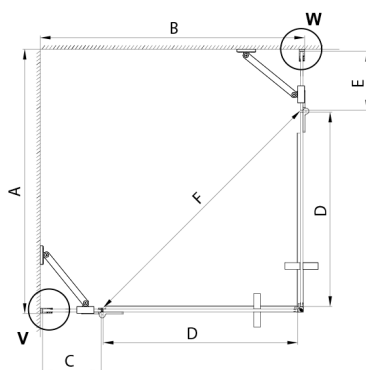

TRINITY GOLD MATT Rechteckige Duschkabine 1100x800mm Eckeinstieg, Mattglas

Bestellcode: GT2280-11M-G

Größe

Breite: 1100 mm
 Höhe: 2000 mm
 Tiefe: 800 mm

Eigenschaften

Garantie: 3 Jahre

Technisches Arbeitsblatt

MODEL	A	B	C	D	E	F
800x800	785-800	785-800	167	585	167	840
800x900	785-800	885-900	267	585	167	840
800x1000	785-800	985-1000	367	585	167	840
800x1100	785-800	1085-1100	467	585	167	840
800x1200	785-800	1185-1200	567	585	167	840
900x900	885-900	885-900	267	585	267	840
900x1000	885-900	985-1000	367	585	267	840
900x1100	885-900	1085-1100	467	585	267	840
900x1200	885-900	1185-1200	567	585	267	840
1000x1000	985-1000	985-1000	367	585	367	840
1000x1100	985-1000	1085-1100	467	585	367	840
1000x1200	985-1000	1185-1200	567	585	367	840
1100x1100	1085-1100	1085-1100	467	585	467	840
1100x1200	1085-1100	1185-1200	567	585	467	840
1200x1200	1185-1200	1185-1200	567	585	567	840