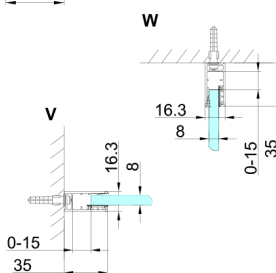

TRINITY GOLD MATT Rechteckige Duschkabine 1100x800mm Eckeinstieg, Mattglas

Bestellcode: GT2280-11M-G

Größe

Breite: 1100 mm
 Höhe: 2000 mm
 Tiefe: 800 mm

Eigenschaften

Garantie: 3 Jahre

Technisches Arbeitsblatt

MODEL	A	B	C	D	E	F
800x800	785-800	785-800	167	585	167	840
800x900	785-800	885-900	267	585	167	840
800x1000	785-800	985-1000	367	585	167	840
800x1100	785-800	1085-1100	467	585	167	840
800x1200	785-800	1185-1200	567	585	167	840
900x900	885-900	885-900	267	585	267	840
900x1000	885-900	985-1000	367	585	267	840
900x1100	885-900	1085-1100	467	585	267	840
900x1200	885-900	1185-1200	567	585	267	840
1000x1000	985-1000	985-1000	367	585	367	840
1000x1100	985-1000	1085-1100	467	585	367	840
1000x1200	985-1000	1185-1200	567	585	367	840
1100x1100	1085-1100	1085-1100	467	585	467	840
1100x1200	1085-1100	1185-1200	567	585	467	840
1200x1200	1185-1200	1185-1200	567	585	567	840