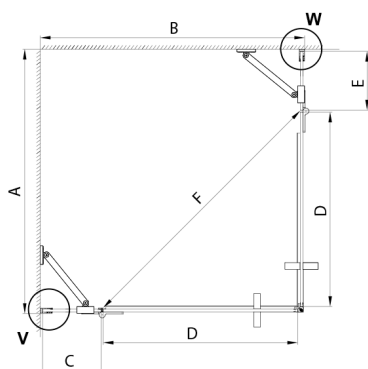

TRINITY BLACK Rechteckige Duschkabine 1100x800mm Eckeinstieg, Mattglas

Bestellcode: GT2280-11M-B

Größe

Breite: 1100 mm
 Höhe: 2000 mm
 Tiefe: 800 mm

Eigenschaften

Garantie: 3 Jahre

Technisches Arbeitsblatt

| MODEL | A | B | C | D | E | F |
|-----------|-----------|-----------|-----|-----|-----|-----|
| 800x800 | 785-800 | 785-800 | 167 | 585 | 167 | 840 |
| 800x900 | 785-800 | 885-900 | 267 | 585 | 167 | 840 |
| 800x1000 | 785-800 | 985-1000 | 367 | 585 | 167 | 840 |
| 800x1100 | 785-800 | 1085-1100 | 467 | 585 | 167 | 840 |
| 800x1200 | 785-800 | 1185-1200 | 567 | 585 | 167 | 840 |
| 900x900 | 885-900 | 885-900 | 267 | 585 | 267 | 840 |
| 900x1000 | 885-900 | 985-1000 | 367 | 585 | 267 | 840 |
| 900x1100 | 885-900 | 1085-1100 | 467 | 585 | 267 | 840 |
| 900x1200 | 885-900 | 1185-1200 | 567 | 585 | 267 | 840 |
| 1000x1000 | 985-1000 | 985-1000 | 367 | 585 | 367 | 840 |
| 1000x1100 | 985-1000 | 1085-1100 | 467 | 585 | 367 | 840 |
| 1000x1200 | 985-1000 | 1185-1200 | 567 | 585 | 367 | 840 |
| 1100x1100 | 1085-1100 | 1085-1100 | 467 | 585 | 467 | 840 |
| 1100x1200 | 1085-1100 | 1185-1200 | 567 | 585 | 467 | 840 |
| 1200x1200 | 1185-1200 | 1185-1200 | 567 | 585 | 567 | 840 |