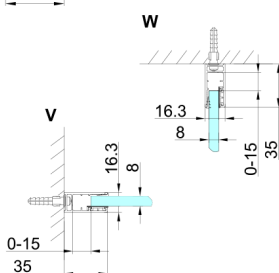

TRINITY BLACK Rechteckige Duschkabine 1100x800mm Eckeinstieg, Mattglas

Bestellcode: GT2280-11M-B

Größe

Breite: 1100 mm
 Höhe: 2000 mm
 Tiefe: 800 mm

Eigenschaften

Garantie: 3 Jahre

Technisches Arbeitsblatt

| MODEL | A | B | C | D | E | F |
|-----------|-----------|-----------|-----|-----|-----|-----|
| 800x800 | 785-800 | 785-800 | 167 | 585 | 167 | 840 |
| 800x900 | 785-800 | 885-900 | 267 | 585 | 167 | 840 |
| 800x1000 | 785-800 | 985-1000 | 367 | 585 | 167 | 840 |
| 800x1100 | 785-800 | 1085-1100 | 467 | 585 | 167 | 840 |
| 800x1200 | 785-800 | 1185-1200 | 567 | 585 | 167 | 840 |
| 900x900 | 885-900 | 885-900 | 267 | 585 | 267 | 840 |
| 900x1000 | 885-900 | 985-1000 | 367 | 585 | 267 | 840 |
| 900x1100 | 885-900 | 1085-1100 | 467 | 585 | 267 | 840 |
| 900x1200 | 885-900 | 1185-1200 | 567 | 585 | 267 | 840 |
| 1000x1000 | 985-1000 | 985-1000 | 367 | 585 | 367 | 840 |
| 1000x1100 | 985-1000 | 1085-1100 | 467 | 585 | 367 | 840 |
| 1000x1200 | 985-1000 | 1185-1200 | 567 | 585 | 367 | 840 |
| 1100x1100 | 1085-1100 | 1085-1100 | 467 | 585 | 467 | 840 |
| 1100x1200 | 1085-1100 | 1185-1200 | 567 | 585 | 467 | 840 |
| 1200x1200 | 1185-1200 | 1185-1200 | 567 | 585 | 567 | 840 |