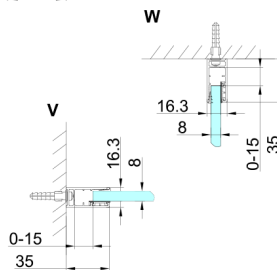

## TRINITY CHROME Rechteckige Duschkabine 1100x800mm Eckeinstieg, Klarglas

**Bestellcode:** GT2280-11C-CH

**Größe**

Breite: 1100 mm  
 Höhe: 2000 mm  
 Tiefe: 800 mm

**Eigenschaften**

Garantie: 3 Jahre

### Technisches Arbeitsblatt

MODEL	A	B	C	D	E	F
800x800	785-800	785-800	167	585	167	840
800x900	785-800	885-900	267	585	167	840
800x1000	785-800	985-1000	367	585	167	840
800x1100	785-800	1085-1100	467	585	167	840
800x1200	785-800	1185-1200	567	585	167	840
900x900	885-900	885-900	267	585	267	840
900x1000	885-900	985-1000	367	585	267	840
900x1100	885-900	1085-1100	467	585	267	840
900x1200	885-900	1185-1200	567	585	267	840
1000x1000	985-1000	985-1000	367	585	367	840
1000x1100	985-1000	1085-1100	467	585	367	840
1000x1200	985-1000	1185-1200	567	585	367	840
1100x1100	1085-1100	1085-1100	467	585	467	840
1100x1200	1085-1100	1185-1200	567	585	467	840
1200x1200	1185-1200	1185-1200	567	585	567	840