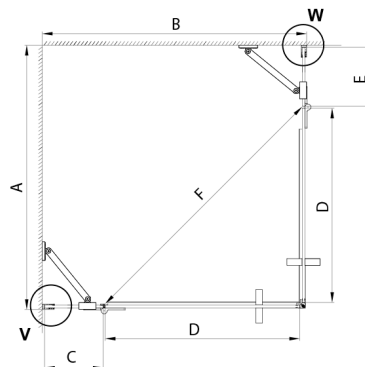

## TRINITY CHROME Rechteckige Duschkabine 1100x800mm Eckeinstieg, Klarglas

**Bestellcode:** GT2280-11C-CH

**Größe**

Breite: 1100 mm  
 Höhe: 2000 mm  
 Tiefe: 800 mm

**Eigenschaften**

Garantie: 3 Jahre

### Technisches Arbeitsblatt

MODEL	A	B	C	D	E	F
800x800	785-800	785-800	167	585	167	840
800x900	785-800	885-900	267	585	167	840
800x1000	785-800	985-1000	367	585	167	840
800x1100	785-800	1085-1100	467	585	167	840
800x1200	785-800	1185-1200	567	585	167	840
900x900	885-900	885-900	267	585	267	840
900x1000	885-900	985-1000	367	585	267	840
900x1100	885-900	1085-1100	467	585	267	840
900x1200	885-900	1185-1200	567	585	267	840
1000x1000	985-1000	985-1000	367	585	367	840
1000x1100	985-1000	1085-1100	467	585	367	840
1000x1200	985-1000	1185-1200	567	585	367	840
1100x1100	1085-1100	1085-1100	467	585	467	840
1100x1200	1085-1100	1185-1200	567	585	467	840
1200x1200	1185-1200	1185-1200	567	585	567	840