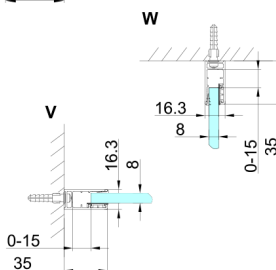

TRINITY GOLD MATT Rechteckige Duschkabine 1100x800mm Eckeinstieg, Klarglas

Bestellcode: GT2280-11C-G

Größe

Breite: 1100 mm
 Höhe: 2000 mm
 Tiefe: 800 mm

Eigenschaften

Garantie: 3 Jahre

Technisches Arbeitsblatt

MODEL	A	B	C	D	E	F
800x800	785-800	785-800	167	585	167	840
800x900	785-800	885-900	267	585	167	840
800x1000	785-800	985-1000	367	585	167	840
800x1100	785-800	1085-1100	467	585	167	840
800x1200	785-800	1185-1200	567	585	167	840
900x900	885-900	885-900	267	585	267	840
900x1000	885-900	985-1000	367	585	267	840
900x1100	885-900	1085-1100	467	585	267	840
900x1200	885-900	1185-1200	567	585	267	840
1000x1000	985-1000	985-1000	367	585	367	840
1000x1100	985-1000	1085-1100	467	585	367	840
1000x1200	985-1000	1185-1200	567	585	367	840
1100x1100	1085-1100	1085-1100	467	585	467	840
1100x1200	1085-1100	1185-1200	567	585	467	840
1200x1200	1185-1200	1185-1200	567	585	567	840