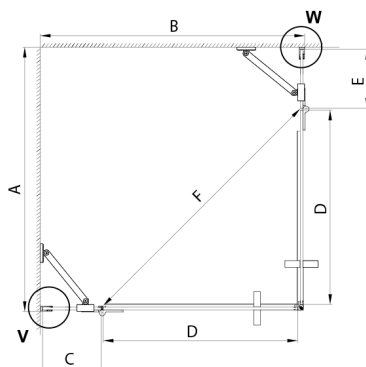

TRINITY GOLD MATT Rechteckige Duschkabine 1100x800mm Eckeinstieg, Klarglas

Bestellcode: GT2280-11C-G

Größe

Breite: 1100 mm
 Höhe: 2000 mm
 Tiefe: 800 mm

Eigenschaften

Garantie: 3 Jahre

Technisches Arbeitsblatt

MODEL	A	B	C	D	E	F
800x800	785-800	785-800	167	585	167	840
800x900	785-800	885-900	267	585	167	840
800x1000	785-800	985-1000	367	585	167	840
800x1100	785-800	1085-1100	467	585	167	840
800x1200	785-800	1185-1200	567	585	167	840
900x900	885-900	885-900	267	585	267	840
900x1000	885-900	985-1000	367	585	267	840
900x1100	885-900	1085-1100	467	585	267	840
900x1200	885-900	1185-1200	567	585	267	840
1000x1000	985-1000	985-1000	367	585	367	840
1000x1100	985-1000	1085-1100	467	585	367	840
1000x1200	985-1000	1185-1200	567	585	367	840
1100x1100	1085-1100	1085-1100	467	585	467	840
1100x1200	1085-1100	1185-1200	567	585	467	840
1200x1200	1185-1200	1185-1200	567	585	567	840