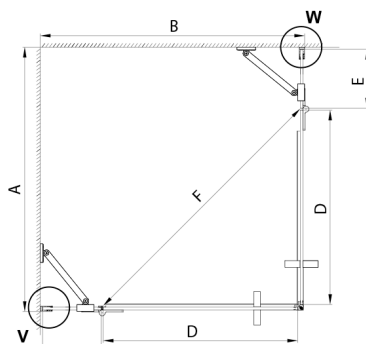

TRINITY CHROME Rechteckige Duschkabine 1000x800mm Eckeinstieg, Mattglas

Bestellcode: GT2280-10M-CH

Größe

Breite: 1000 mm
 Höhe: 2000 mm
 Tiefe: 800 mm

Eigenschaften

Garantie: 3 Jahre

Technisches Arbeitsblatt

MODEL	A	B	C	D	E	F
800x800	785-800	785-800	167	585	167	840
800x900	785-800	885-900	267	585	167	840
800x1000	785-800	985-1000	367	585	167	840
800x1100	785-800	1085-1100	467	585	167	840
800x1200	785-800	1185-1200	567	585	167	840
900x900	885-900	885-900	267	585	267	840
900x1000	885-900	985-1000	367	585	267	840
900x1100	885-900	1085-1100	467	585	267	840
900x1200	885-900	1185-1200	567	585	267	840
1000x1000	985-1000	985-1000	367	585	367	840
1000x1100	985-1000	1085-1100	467	585	367	840
1000x1200	985-1000	1185-1200	567	585	367	840
1100x1100	1085-1100	1085-1100	467	585	467	840
1100x1200	1085-1100	1185-1200	567	585	467	840
1200x1200	1185-1200	1185-1200	567	585	567	840