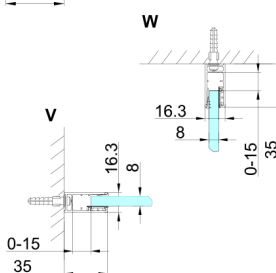

TRINITY CHROME Rechteckige Duschkabine 1000x800mm Eckeinstieg, Mattglas

Bestellcode: GT2280-10M-CH

Größe

Breite: 1000 mm
 Höhe: 2000 mm
 Tiefe: 800 mm

Eigenschaften

Garantie: 3 Jahre

Technisches Arbeitsblatt

MODEL	A	B	C	D	E	F
800x800	785-800	785-800	167	585	167	840
800x900	785-800	885-900	267	585	167	840
800x1000	785-800	985-1000	367	585	167	840
800x1100	785-800	1085-1100	467	585	167	840
800x1200	785-800	1185-1200	567	585	167	840
900x900	885-900	885-900	267	585	267	840
900x1000	885-900	985-1000	367	585	267	840
900x1100	885-900	1085-1100	467	585	267	840
900x1200	885-900	1185-1200	567	585	267	840
1000x1000	985-1000	985-1000	367	585	367	840
1000x1100	985-1000	1085-1100	467	585	367	840
1000x1200	985-1000	1185-1200	567	585	367	840
1100x1100	1085-1100	1085-1100	467	585	467	840
1100x1200	1085-1100	1185-1200	567	585	467	840
1200x1200	1185-1200	1185-1200	567	585	567	840