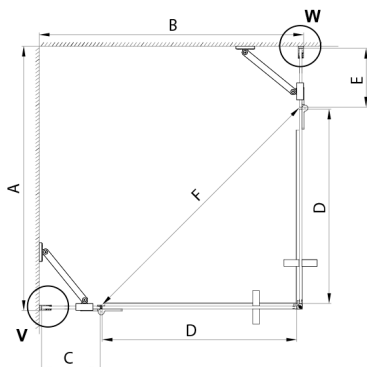

## TRINITY GOLD MATT Rechteckige Duschkabine 1000x800mm Eckeinstieg, Mattglas

**Bestellcode:** GT2280-10M-G

**Größe**

Breite: 1000 mm  
 Höhe: 2000 mm  
 Tiefe: 800 mm

**Eigenschaften**

Garantie: 3 Jahre

### Technisches Arbeitsblatt

MODEL	A	B	C	D	E	F
800x800	785-800	785-800	167	585	167	840
800x900	785-800	885-900	267	585	167	840
800x1000	785-800	985-1000	367	585	167	840
800x1100	785-800	1085-1100	467	585	167	840
800x1200	785-800	1185-1200	567	585	167	840
900x900	885-900	885-900	267	585	267	840
900x1000	885-900	985-1000	367	585	267	840
900x1100	885-900	1085-1100	467	585	267	840
900x1200	885-900	1185-1200	567	585	267	840
1000x1000	985-1000	985-1000	367	585	367	840
1000x1100	985-1000	1085-1100	467	585	367	840
1000x1200	985-1000	1185-1200	567	585	367	840
1100x1100	1085-1100	1085-1100	467	585	467	840
1100x1200	1085-1100	1185-1200	567	585	467	840
1200x1200	1185-1200	1185-1200	567	585	567	840