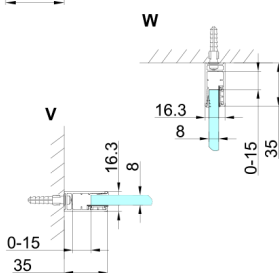

## TRINITY GOLD MATT Rechteckige Duschkabine 1000x800mm Eckeinstieg, Mattglas

**Bestellcode:** GT2280-10M-G

**Größe**

Breite: 1000 mm  
 Höhe: 2000 mm  
 Tiefe: 800 mm

**Eigenschaften**

Garantie: 3 Jahre

### Technisches Arbeitsblatt

MODEL	A	B	C	D	E	F
800x800	785-800	785-800	167	585	167	840
800x900	785-800	885-900	267	585	167	840
800x1000	785-800	985-1000	367	585	167	840
800x1100	785-800	1085-1100	467	585	167	840
800x1200	785-800	1185-1200	567	585	167	840
900x900	885-900	885-900	267	585	267	840
900x1000	885-900	985-1000	367	585	267	840
900x1100	885-900	1085-1100	467	585	267	840
900x1200	885-900	1185-1200	567	585	267	840
1000x1000	985-1000	985-1000	367	585	367	840
1000x1100	985-1000	1085-1100	467	585	367	840
1000x1200	985-1000	1185-1200	567	585	367	840
1100x1100	1085-1100	1085-1100	467	585	467	840
1100x1200	1085-1100	1185-1200	567	585	467	840
1200x1200	1185-1200	1185-1200	567	585	567	840