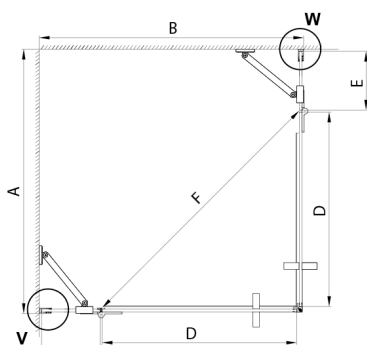

TRINITY BLACK Rechteckige Duschkabine 1000x800mm Eckeinstieg, Mattglas

Bestellcode: GT2280-10M-B

Größe

Breite: 1000 mm
 Höhe: 2000 mm
 Tiefe: 800 mm

Eigenschaften

Garantie: 3 Jahre

Technisches Arbeitsblatt

MODEL	A	B	C	D	E	F
800x800	785-800	785-800	167	585	167	840
800x900	785-800	885-900	267	585	167	840
800x1000	785-800	985-1000	367	585	167	840
800x1100	785-800	1085-1100	467	585	167	840
800x1200	785-800	1185-1200	567	585	167	840
900x900	885-900	885-900	267	585	267	840
900x1000	885-900	985-1000	367	585	267	840
900x1100	885-900	1085-1100	467	585	267	840
900x1200	885-900	1185-1200	567	585	267	840
1000x1000	985-1000	985-1000	367	585	367	840
1000x1100	985-1000	1085-1100	467	585	367	840
1000x1200	985-1000	1185-1200	567	585	367	840
1100x1100	1085-1100	1085-1100	467	585	467	840
1100x1200	1085-1100	1185-1200	567	585	467	840
1200x1200	1185-1200	1185-1200	567	585	567	840