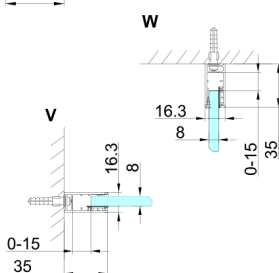

TRINITY BLACK Rechteckige Duschkabine 1000x800mm Eckeinstieg, Mattglas

Bestellcode: GT2280-10M-B

Größe

Breite: 1000 mm
 Höhe: 2000 mm
 Tiefe: 800 mm

Eigenschaften

Garantie: 3 Jahre

Technisches Arbeitsblatt

MODEL	A	B	C	D	E	F
800x800	785-800	785-800	167	585	167	840
800x900	785-800	885-900	267	585	167	840
800x1000	785-800	985-1000	367	585	167	840
800x1100	785-800	1085-1100	467	585	167	840
800x1200	785-800	1185-1200	567	585	167	840
900x900	885-900	885-900	267	585	267	840
900x1000	885-900	985-1000	367	585	267	840
900x1100	885-900	1085-1100	467	585	267	840
900x1200	885-900	1185-1200	567	585	267	840
1000x1000	985-1000	985-1000	367	585	367	840
1000x1100	985-1000	1085-1100	467	585	367	840
1000x1200	985-1000	1185-1200	567	585	367	840
1100x1100	1085-1100	1085-1100	467	585	467	840
1100x1200	1085-1100	1185-1200	567	585	467	840
1200x1200	1185-1200	1185-1200	567	585	567	840