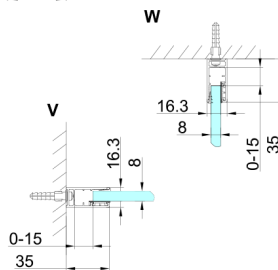

TRINITY CHROME Rechteckige Duschkabine 1000x800mm Eckeinstieg, Klarglas

Bestellcode: GT2280-10C-CH

Größe

Breite: 1000 mm
 Höhe: 2000 mm
 Tiefe: 800 mm

Eigenschaften

Garantie: 3 Jahre

Technisches Arbeitsblatt

MODEL	A	B	C	D	E	F
800x800	785-800	785-800	167	585	167	840
800x900	785-800	885-900	267	585	167	840
800x1000	785-800	985-1000	367	585	167	840
800x1100	785-800	1085-1100	467	585	167	840
800x1200	785-800	1185-1200	567	585	167	840
900x900	885-900	885-900	267	585	267	840
900x1000	885-900	985-1000	367	585	267	840
900x1100	885-900	1085-1100	467	585	267	840
900x1200	885-900	1185-1200	567	585	267	840
1000x1000	985-1000	985-1000	367	585	367	840
1000x1100	985-1000	1085-1100	467	585	367	840
1000x1200	985-1000	1185-1200	567	585	367	840
1100x1100	1085-1100	1085-1100	467	585	467	840
1100x1200	1085-1100	1185-1200	567	585	467	840
1200x1200	1185-1200	1185-1200	567	585	567	840