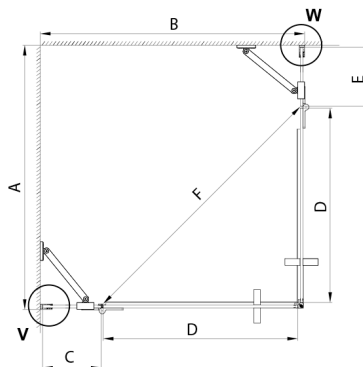

TRINITY CHROME Rechteckige Duschkabine 1000x800mm Eckeinstieg, Klarglas

Bestellcode: GT2280-10C-CH

Größe

Breite: 1000 mm
 Höhe: 2000 mm
 Tiefe: 800 mm

Eigenschaften

Garantie: 3 Jahre

Technisches Arbeitsblatt

MODEL	A	B	C	D	E	F
800x800	785-800	785-800	167	585	167	840
800x900	785-800	885-900	267	585	167	840
800x1000	785-800	985-1000	367	585	167	840
800x1100	785-800	1085-1100	467	585	167	840
800x1200	785-800	1185-1200	567	585	167	840
900x900	885-900	885-900	267	585	267	840
900x1000	885-900	985-1000	367	585	267	840
900x1100	885-900	1085-1100	467	585	267	840
900x1200	885-900	1185-1200	567	585	267	840
1000x1000	985-1000	985-1000	367	585	367	840
1000x1100	985-1000	1085-1100	467	585	367	840
1000x1200	985-1000	1185-1200	567	585	367	840
1100x1100	1085-1100	1085-1100	467	585	467	840
1100x1200	1085-1100	1185-1200	567	585	467	840
1200x1200	1185-1200	1185-1200	567	585	567	840