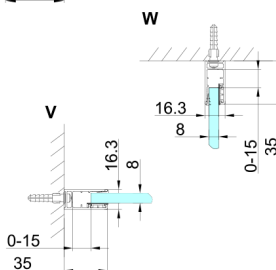

## TRINITY GOLD MATT Rechteckige Duschkabine 1000x800mm Eckeinstieg, Klarglas

**Bestellcode:** GT2280-10C-G

**Größe**

Breite: 1000 mm  
 Höhe: 2000 mm  
 Tiefe: 800 mm

**Eigenschaften**

Garantie: 3 Jahre

### Technisches Arbeitsblatt

MODEL	A	B	C	D	E	F
800x800	785-800	785-800	167	585	167	840
800x900	785-800	885-900	267	585	167	840
800x1000	785-800	985-1000	367	585	167	840
800x1100	785-800	1085-1100	467	585	167	840
800x1200	785-800	1185-1200	567	585	167	840
900x900	885-900	885-900	267	585	267	840
900x1000	885-900	985-1000	367	585	267	840
900x1100	885-900	1085-1100	467	585	267	840
900x1200	885-900	1185-1200	567	585	267	840
1000x1000	985-1000	985-1000	367	585	367	840
1000x1100	985-1000	1085-1100	467	585	367	840
1000x1200	985-1000	1185-1200	567	585	367	840
1100x1100	1085-1100	1085-1100	467	585	467	840
1100x1200	1085-1100	1185-1200	567	585	467	840
1200x1200	1185-1200	1185-1200	567	585	567	840