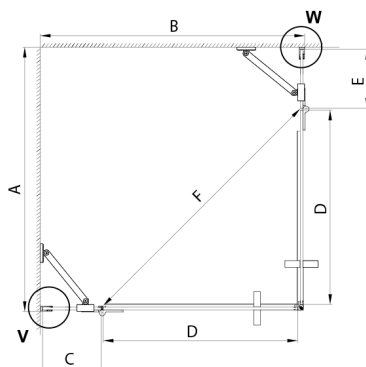

## TRINITY GOLD MATT Rechteckige Duschkabine 1000x800mm Eckeinstieg, Klarglas

**Bestellcode:** GT2280-10C-G

**Größe**

Breite: 1000 mm  
 Höhe: 2000 mm  
 Tiefe: 800 mm

**Eigenschaften**

Garantie: 3 Jahre

### Technisches Arbeitsblatt

MODEL	A	B	C	D	E	F
800x800	785-800	785-800	167	585	167	840
800x900	785-800	885-900	267	585	167	840
800x1000	785-800	985-1000	367	585	167	840
800x1100	785-800	1085-1100	467	585	167	840
800x1200	785-800	1185-1200	567	585	167	840
900x900	885-900	885-900	267	585	267	840
900x1000	885-900	985-1000	367	585	267	840
900x1100	885-900	1085-1100	467	585	267	840
900x1200	885-900	1185-1200	567	585	267	840
1000x1000	985-1000	985-1000	367	585	367	840
1000x1100	985-1000	1085-1100	467	585	367	840
1000x1200	985-1000	1185-1200	567	585	367	840
1100x1100	1085-1100	1085-1100	467	585	467	840
1100x1200	1085-1100	1185-1200	567	585	467	840
1200x1200	1185-1200	1185-1200	567	585	567	840