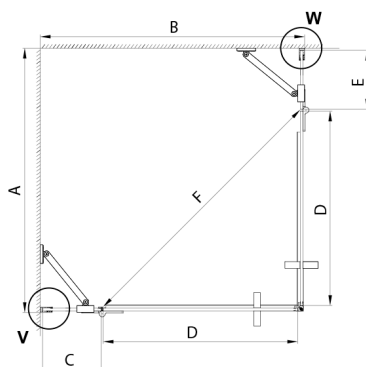

## TRINITY BLACK Rechteckige Duschkabine 1000x800mm Eckeinstieg, Klarglas

Bestellcode: GT2280-10C-B

### Größe

Breite: 1000 mm  
 Höhe: 2000 mm  
 Tiefe: 800 mm

## Technisches Arbeitsblatt

MODEL	A	B	C	D	E	F
800x800	785-800	785-800	167	585	167	840
800x900	785-800	885-900	267	585	167	840
800x1000	785-800	985-1000	367	585	167	840
800x1100	785-800	1085-1100	467	585	167	840
800x1200	785-800	1185-1200	567	585	167	840
900x900	885-900	885-900	267	585	267	840
900x1000	885-900	985-1000	367	585	267	840
900x1100	885-900	1085-1100	467	585	267	840
900x1200	885-900	1185-1200	567	585	267	840
1000x1000	985-1000	985-1000	367	585	367	840
1000x1100	985-1000	1085-1100	467	585	367	840
1000x1200	985-1000	1185-1200	567	585	367	840
1100x1100	1085-1100	1085-1100	467	585	467	840
1100x1200	1085-1100	1185-1200	567	585	467	840
1200x1200	1185-1200	1185-1200	567	585	567	840