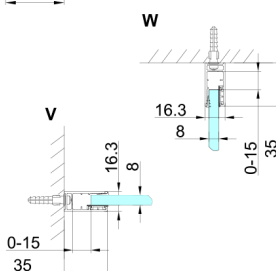

## TRINITY BLACK Rechteckige Duschkabine 1000x800mm Eckeinstieg, Klarglas

Bestellcode: GT2280-10C-B

### Größe

Breite: 1000 mm  
 Höhe: 2000 mm  
 Tiefe: 800 mm

## Technisches Arbeitsblatt

MODEL	A	B	C	D	E	F
800x800	785-800	785-800	167	585	167	840
800x900	785-800	885-900	267	585	167	840
800x1000	785-800	985-1000	367	585	167	840
800x1100	785-800	1085-1100	467	585	167	840
800x1200	785-800	1185-1200	567	585	167	840
900x900	885-900	885-900	267	585	267	840
900x1000	885-900	985-1000	367	585	267	840
900x1100	885-900	1085-1100	467	585	267	840
900x1200	885-900	1185-1200	567	585	267	840
1000x1000	985-1000	985-1000	367	585	367	840
1000x1100	985-1000	1085-1100	467	585	367	840
1000x1200	985-1000	1185-1200	567	585	367	840
1100x1100	1085-1100	1085-1100	467	585	467	840
1100x1200	1085-1100	1185-1200	567	585	467	840
1200x1200	1185-1200	1185-1200	567	585	567	840