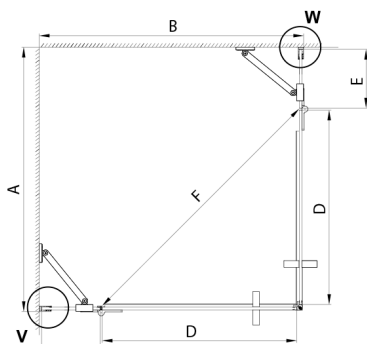

## TRINITY CHROME Eckige Duschkabine 1200x1200mm, Eckeinstieg, Mattglas

**Bestellcode:** GT2212-12M-CH

**Größe**

Breite: 1200 mm  
 Höhe: 2000 mm  
 Tiefe: 1200 mm

**Eigenschaften**

Garantie: 3 Jahre

### Technisches Arbeitsblatt

MODEL	A	B	C	D	E	F
800x800	785-800	785-800	167	585	167	840
800x900	785-800	885-900	267	585	167	840
800x1000	785-800	985-1000	367	585	167	840
800x1100	785-800	1085-1100	467	585	167	840
800x1200	785-800	1185-1200	567	585	167	840
900x900	885-900	885-900	267	585	267	840
900x1000	885-900	985-1000	367	585	267	840
900x1100	885-900	1085-1100	467	585	267	840
900x1200	885-900	1185-1200	567	585	267	840
1000x1000	985-1000	985-1000	367	585	367	840
1000x1100	985-1000	1085-1100	467	585	367	840
1000x1200	985-1000	1185-1200	567	585	367	840
1100x1100	1085-1100	1085-1100	467	585	467	840
1100x1200	1085-1100	1185-1200	567	585	467	840
1200x1200	1185-1200	1185-1200	567	585	567	840