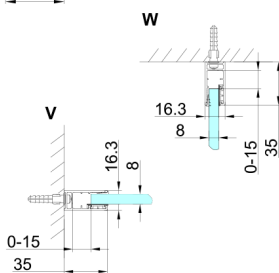

## TRINITY CHROME Eckige Duschkabine 1200x1200mm, Eckeinstieg, Mattglas

**Bestellcode:** GT2212-12M-CH

**Größe**

Breite: 1200 mm  
 Höhe: 2000 mm  
 Tiefe: 1200 mm

**Eigenschaften**

Garantie: 3 Jahre

### Technisches Arbeitsblatt

MODEL	A	B	C	D	E	F
800x800	785-800	785-800	167	585	167	840
800x900	785-800	885-900	267	585	167	840
800x1000	785-800	985-1000	367	585	167	840
800x1100	785-800	1085-1100	467	585	167	840
800x1200	785-800	1185-1200	567	585	167	840
900x900	885-900	885-900	267	585	267	840
900x1000	885-900	985-1000	367	585	267	840
900x1100	885-900	1085-1100	467	585	267	840
900x1200	885-900	1185-1200	567	585	267	840
1000x1000	985-1000	985-1000	367	585	367	840
1000x1100	985-1000	1085-1100	467	585	367	840
1000x1200	985-1000	1185-1200	567	585	367	840
1100x1100	1085-1100	1085-1100	467	585	467	840
1100x1200	1085-1100	1185-1200	567	585	467	840
1200x1200	1185-1200	1185-1200	567	585	567	840