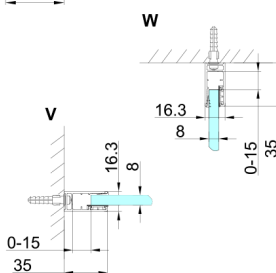

TRINITY GOLD MATT Eckige Duschkabine 1200x1200mm, Eckeinstieg, Mattglas

Bestellcode: GT2212-12M-G

Größe

Breite: 1200 mm
 Höhe: 2000 mm
 Tiefe: 1200 mm

Eigenschaften

Garantie: 3 Jahre

Technisches Arbeitsblatt

MODEL	A	B	C	D	E	F
800x800	785-800	785-800	167	585	167	840
800x900	785-800	885-900	267	585	167	840
800x1000	785-800	985-1000	367	585	167	840
800x1100	785-800	1085-1100	467	585	167	840
800x1200	785-800	1185-1200	567	585	167	840
900x900	885-900	885-900	267	585	267	840
900x1000	885-900	985-1000	367	585	267	840
900x1100	885-900	1085-1100	467	585	267	840
900x1200	885-900	1185-1200	567	585	267	840
1000x1000	985-1000	985-1000	367	585	367	840
1000x1100	985-1000	1085-1100	467	585	367	840
1000x1200	985-1000	1185-1200	567	585	367	840
1100x1100	1085-1100	1085-1100	467	585	467	840
1100x1200	1085-1100	1185-1200	567	585	467	840
1200x1200	1185-1200	1185-1200	567	585	567	840