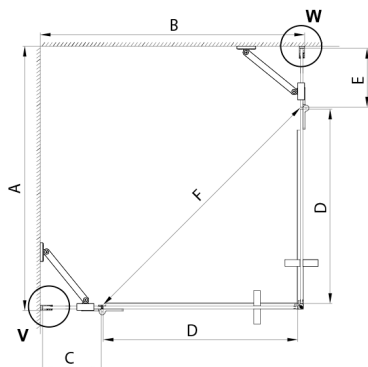

TRINITY GOLD MATT Eckige Duschkabine 1200x1200mm, Eckeinstieg, Mattglas

Bestellcode: GT2212-12M-G

Größe

Breite: 1200 mm
 Höhe: 2000 mm
 Tiefe: 1200 mm

Eigenschaften

Garantie: 3 Jahre

Technisches Arbeitsblatt

MODEL	A	B	C	D	E	F
800x800	785-800	785-800	167	585	167	840
800x900	785-800	885-900	267	585	167	840
800x1000	785-800	985-1000	367	585	167	840
800x1100	785-800	1085-1100	467	585	167	840
800x1200	785-800	1185-1200	567	585	167	840
900x900	885-900	885-900	267	585	267	840
900x1000	885-900	985-1000	367	585	267	840
900x1100	885-900	1085-1100	467	585	267	840
900x1200	885-900	1185-1200	567	585	267	840
1000x1000	985-1000	985-1000	367	585	367	840
1000x1100	985-1000	1085-1100	467	585	367	840
1000x1200	985-1000	1185-1200	567	585	367	840
1100x1100	1085-1100	1085-1100	467	585	467	840
1100x1200	1085-1100	1185-1200	567	585	467	840
1200x1200	1185-1200	1185-1200	567	585	567	840