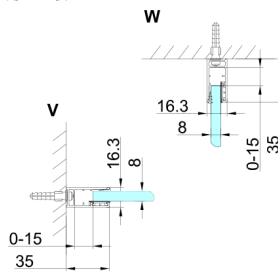

TRINITY BLACK Eckige Duschkabine 1200x1200mm, Eckeinstieg, Mattglas

Bestellcode: GT2212-12M-B

Größe

Breite: 1200 mm
 Höhe: 2000 mm
 Tiefe: 1200 mm

Eigenschaften

Garantie: 3 Jahre

Technisches Arbeitsblatt

MODEL	A	B	C	D	E	F
800x800	785-800	785-800	167	585	167	840
800x900	785-800	885-900	267	585	167	840
800x1000	785-800	985-1000	367	585	167	840
800x1100	785-800	1085-1100	467	585	167	840
800x1200	785-800	1185-1200	567	585	167	840
900x900	885-900	885-900	267	585	267	840
900x1000	885-900	985-1000	367	585	267	840
900x1100	885-900	1085-1100	467	585	267	840
900x1200	885-900	1185-1200	567	585	267	840
1000x1000	985-1000	985-1000	367	585	367	840
1000x1100	985-1000	1085-1100	467	585	367	840
1000x1200	985-1000	1185-1200	567	585	367	840
1100x1100	1085-1100	1085-1100	467	585	467	840
1100x1200	1085-1100	1185-1200	567	585	467	840
1200x1200	1185-1200	1185-1200	567	585	567	840