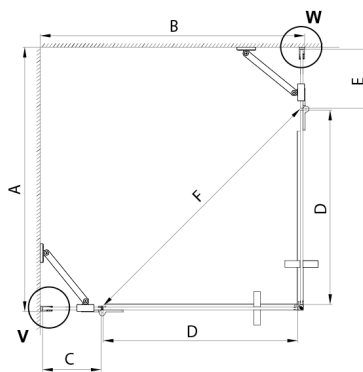

TRINITY BLACK Eckige Duschkabine 1200x1200mm, Eckeinstieg, Mattglas

Bestellcode: GT2212-12M-B

Größe

Breite: 1200 mm
 Höhe: 2000 mm
 Tiefe: 1200 mm

Eigenschaften

Garantie: 3 Jahre

Technisches Arbeitsblatt

MODEL	A	B	C	D	E	F
800x800	785-800	785-800	167	585	167	840
800x900	785-800	885-900	267	585	167	840
800x1000	785-800	985-1000	367	585	167	840
800x1100	785-800	1085-1100	467	585	167	840
800x1200	785-800	1185-1200	567	585	167	840
900x900	885-900	885-900	267	585	267	840
900x1000	885-900	985-1000	367	585	267	840
900x1100	885-900	1085-1100	467	585	267	840
900x1200	885-900	1185-1200	567	585	267	840
1000x1000	985-1000	985-1000	367	585	367	840
1000x1100	985-1000	1085-1100	467	585	367	840
1000x1200	985-1000	1185-1200	567	585	367	840
1100x1100	1085-1100	1085-1100	467	585	467	840
1100x1200	1085-1100	1185-1200	567	585	467	840
1200x1200	1185-1200	1185-1200	567	585	567	840