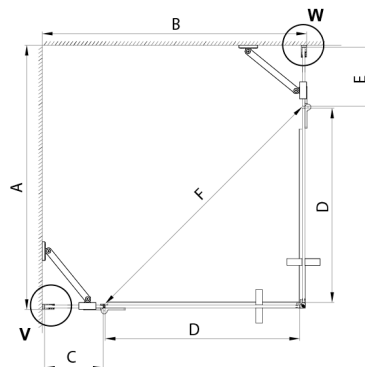

TRINITY CHROME Eckige Duschkabine 1200x1200mm, Eckeinstieg, Klarglas

Bestellcode: GT2212-12C-CH

Größe

Breite: 1200 mm
 Höhe: 2000 mm
 Tiefe: 1200 mm

Eigenschaften

Garantie: 3 Jahre

Technisches Arbeitsblatt

MODEL	A	B	C	D	E	F
800x800	785-800	785-800	167	585	167	840
800x900	785-800	885-900	267	585	167	840
800x1000	785-800	985-1000	367	585	167	840
800x1100	785-800	1085-1100	467	585	167	840
800x1200	785-800	1185-1200	567	585	167	840
900x900	885-900	885-900	267	585	267	840
900x1000	885-900	985-1000	367	585	267	840
900x1100	885-900	1085-1100	467	585	267	840
900x1200	885-900	1185-1200	567	585	267	840
1000x1000	985-1000	985-1000	367	585	367	840
1000x1100	985-1000	1085-1100	467	585	367	840
1000x1200	985-1000	1185-1200	567	585	367	840
1100x1100	1085-1100	1085-1100	467	585	467	840
1100x1200	1085-1100	1185-1200	567	585	467	840
1200x1200	1185-1200	1185-1200	567	585	567	840