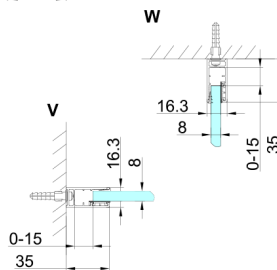

TRINITY CHROME Eckige Duschkabine 1200x1200mm, Eckeinstieg, Klarglas

Bestellcode: GT2212-12C-CH

Größe

Breite: 1200 mm
 Höhe: 2000 mm
 Tiefe: 1200 mm

Eigenschaften

Garantie: 3 Jahre

Technisches Arbeitsblatt

MODEL	A	B	C	D	E	F
800x800	785-800	785-800	167	585	167	840
800x900	785-800	885-900	267	585	167	840
800x1000	785-800	985-1000	367	585	167	840
800x1100	785-800	1085-1100	467	585	167	840
800x1200	785-800	1185-1200	567	585	167	840
900x900	885-900	885-900	267	585	267	840
900x1000	885-900	985-1000	367	585	267	840
900x1100	885-900	1085-1100	467	585	267	840
900x1200	885-900	1185-1200	567	585	267	840
1000x1000	985-1000	985-1000	367	585	367	840
1000x1100	985-1000	1085-1100	467	585	367	840
1000x1200	985-1000	1185-1200	567	585	367	840
1100x1100	1085-1100	1085-1100	467	585	467	840
1100x1200	1085-1100	1185-1200	567	585	467	840
1200x1200	1185-1200	1185-1200	567	585	567	840